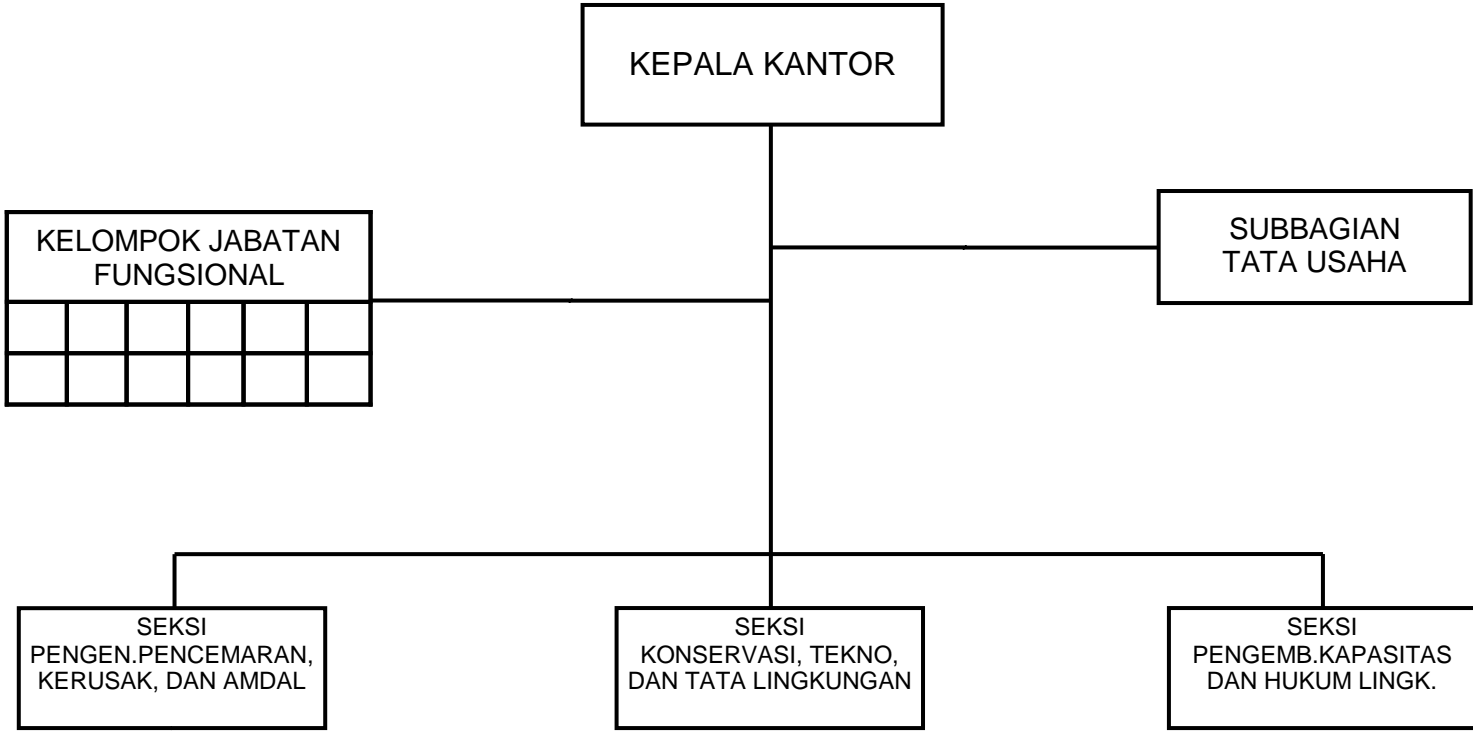

**BAGAN ORGANISASI
KANTOR LINGKUNGAN HIDUP
KABUPATEN PURWOREJO**

BUPATI PURWOREJO,

MAHSUN ZAIN