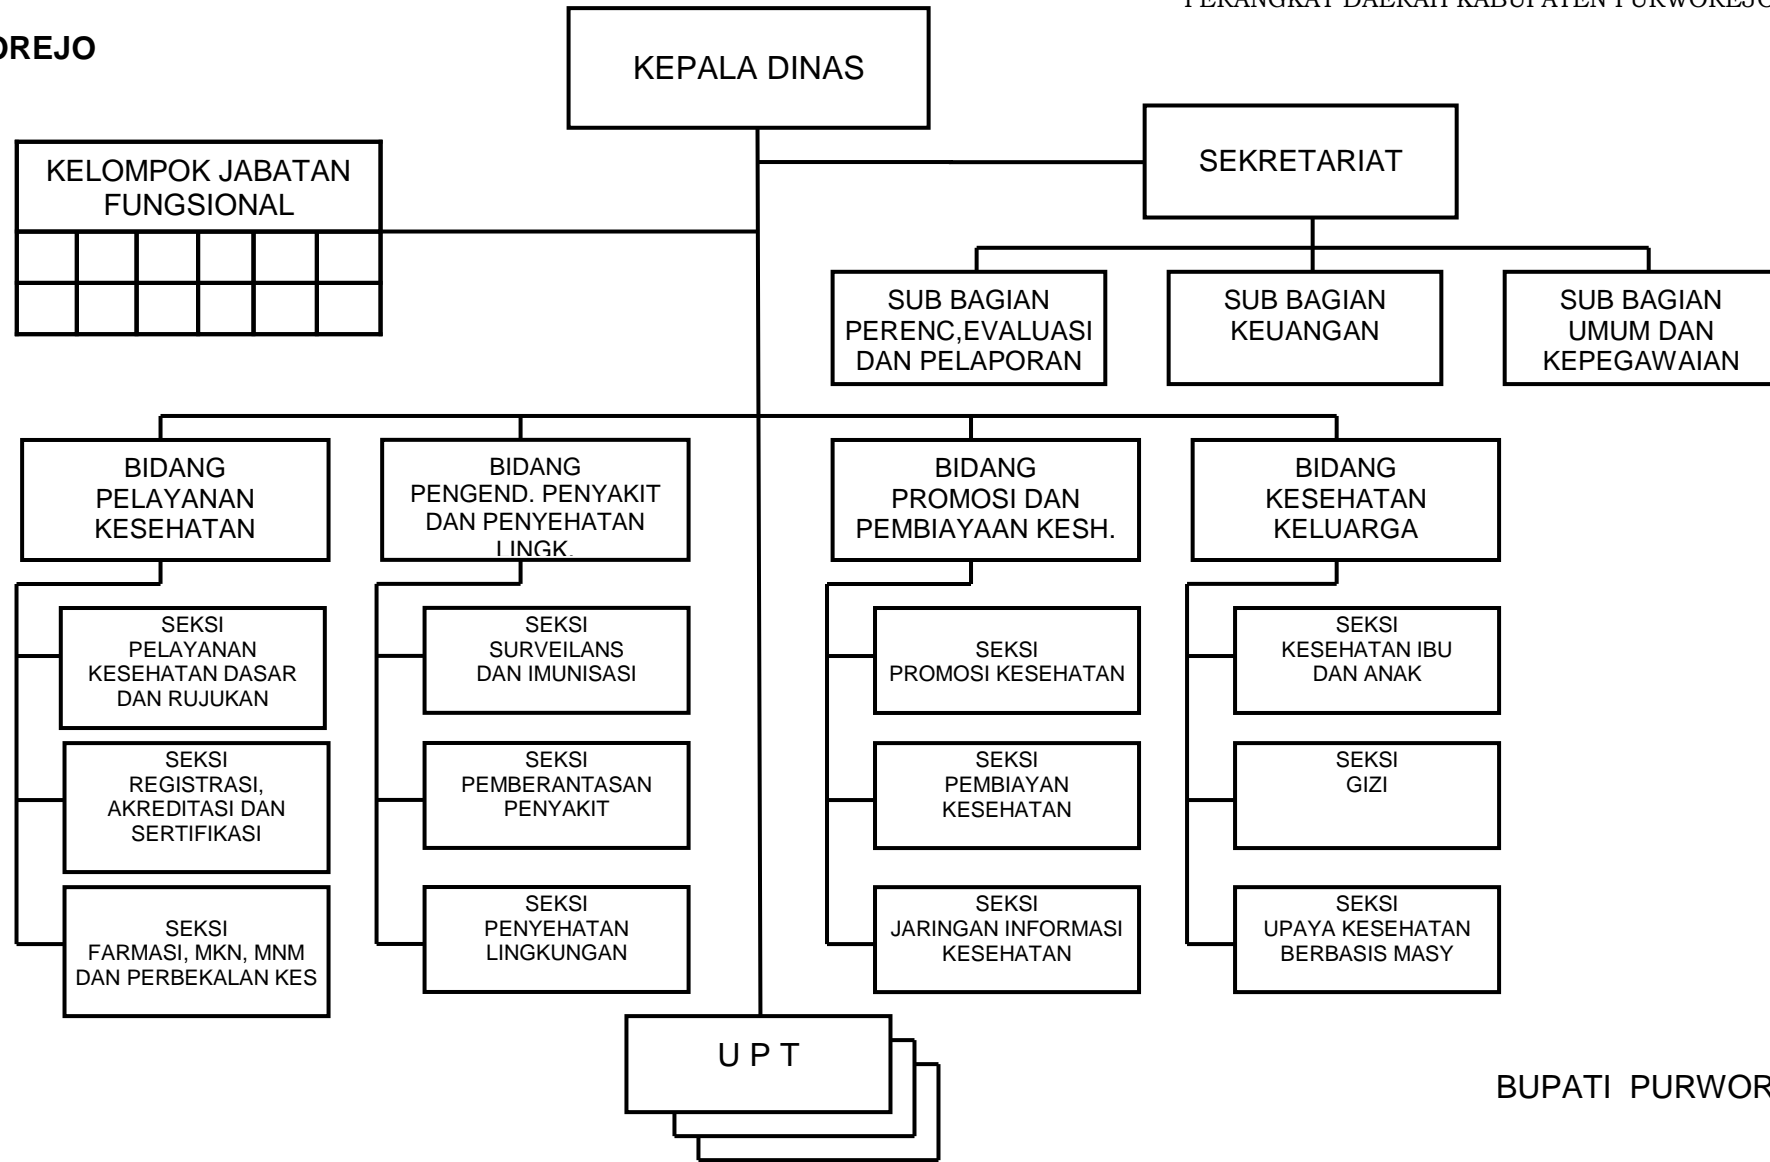

BUPATI PURWOREJO,

MAHSUN ZAIN

**BAGAN ORGANISASI  
SEKRETARIAT DEWAN PERWAKILAN RAKYAT DAERAH  
KABUPATEN PURWOREJO**

I

LAMPIRAN II:  
PERATURAN DAERAH KABUPATEN PURWOREJO  
NOMOR: 18 TAHUN 2012  
TENTANG  
ORGANISASI DAN TATA KERJA  
PERANGKAT DAERAH KABUPATEN PURWOREJO

BUPATI PURWOREJO,

MAHSUN ZAIN

**BAGAN ORGANISASI  
DINAS PENDIDIKAN, KEBUDAYAAN, PEMUDA DAN OLAHRAGA  
KABUPATEN PURWOREJO**

LAMPIRAN III:  
PERATURAN DAERAH KABUPATEN PURWOREJO  
NOMOR: 18 TAHUN 2012  
TENTANG  
ORGANISASI DAN TATA KERJA  
PERANGKAT DAERAH KABUPATEN PURWOREJO

BUPATI PURWOREJO,

MAHSUN ZAIN

**BAGAN ORGANISASI  
DINAS KESEHATAN  
KABUPATEN PURWOREJO**

LAMPIRAN IV:  
PERATURAN DAERAH KABUPATEN PURWOREJO  
NOMOR: 18 TAHUN 2012  
TENTANG  
ORGANISASI DAN TATA KERJA  
PERANGKAT DAERAH KABUPATEN PURWOREJO

BUPATI PURWOREJO,

MAHSUN ZAIN

**BAGAN ORGANISASI  
DINAS SOSIAL, TENAGA KERJA DAN TRANSMIGRASI  
KABUPATEN PURWOREJO**

LAMPIRAN V:  
PERATURAN DAERAH KABUPATEN PURWOREJO  
NOMOR: 18 TAHUN 2012  
TENTANG  
ORGANISASI DAN TATA KERJA  
PERANGKAT DAERAH KABUPATEN PURWOREJO