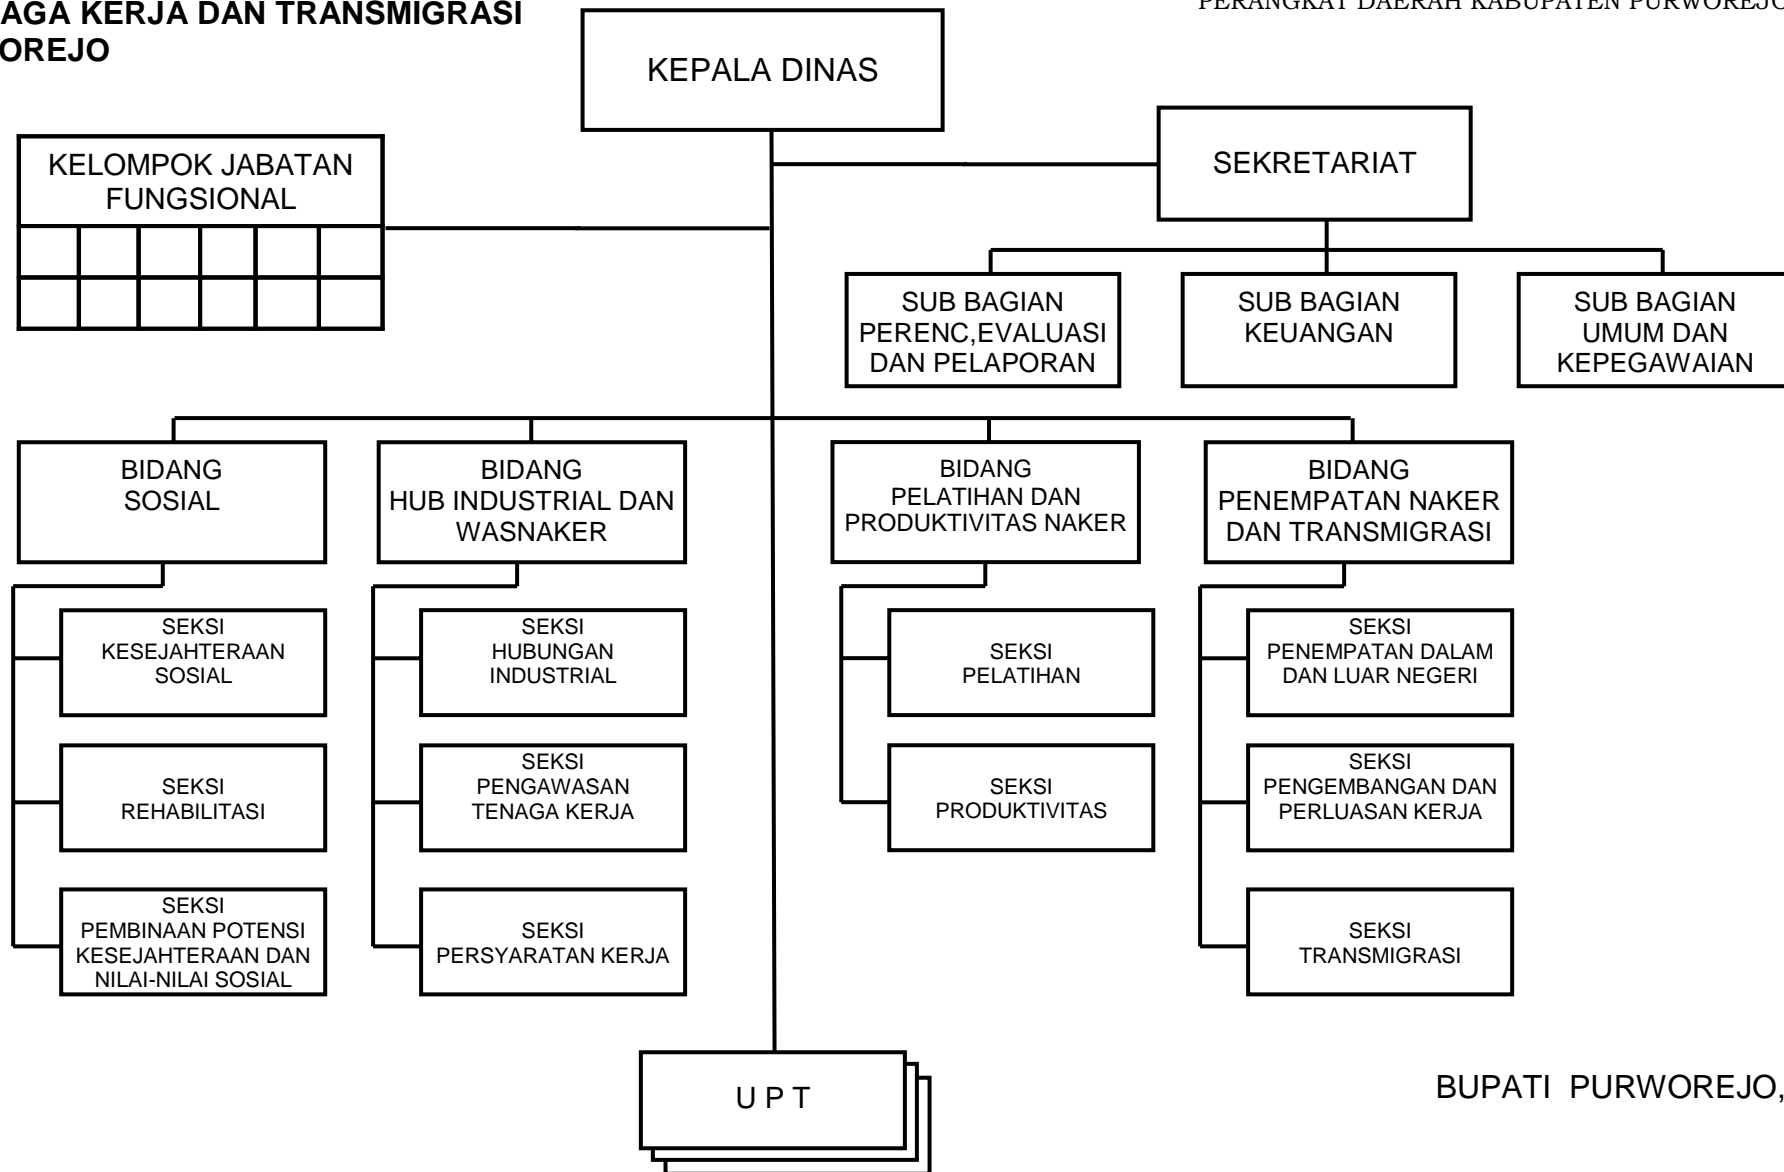

BUPATI PURWOREJO,

MAHSUN ZAIN

**BAGAN ORGANISASI  
DINAS KESEHATAN  
KABUPATEN PURWOREJO**

LAMPIRAN IV:  
PERATURAN DAERAH KABUPATEN PURWOREJO  
NOMOR: 18 TAHUN 2012  
TENTANG  
ORGANISASI DAN TATA KERJA  
PERANGKAT DAERAH KABUPATEN PURWOREJO

BUPATI PURWOREJO,

MAHSUN ZAIN

**BAGAN ORGANISASI  
DINAS SOSIAL, TENAGA KERJA DAN TRANSMIGRASI  
KABUPATEN PURWOREJO**

LAMPIRAN V:  
PERATURAN DAERAH KABUPATEN PURWOREJO  
NOMOR: 18 TAHUN 2012  
TENTANG  
ORGANISASI DAN TATA KERJA  
PERANGKAT DAERAH KABUPATEN PURWOREJO