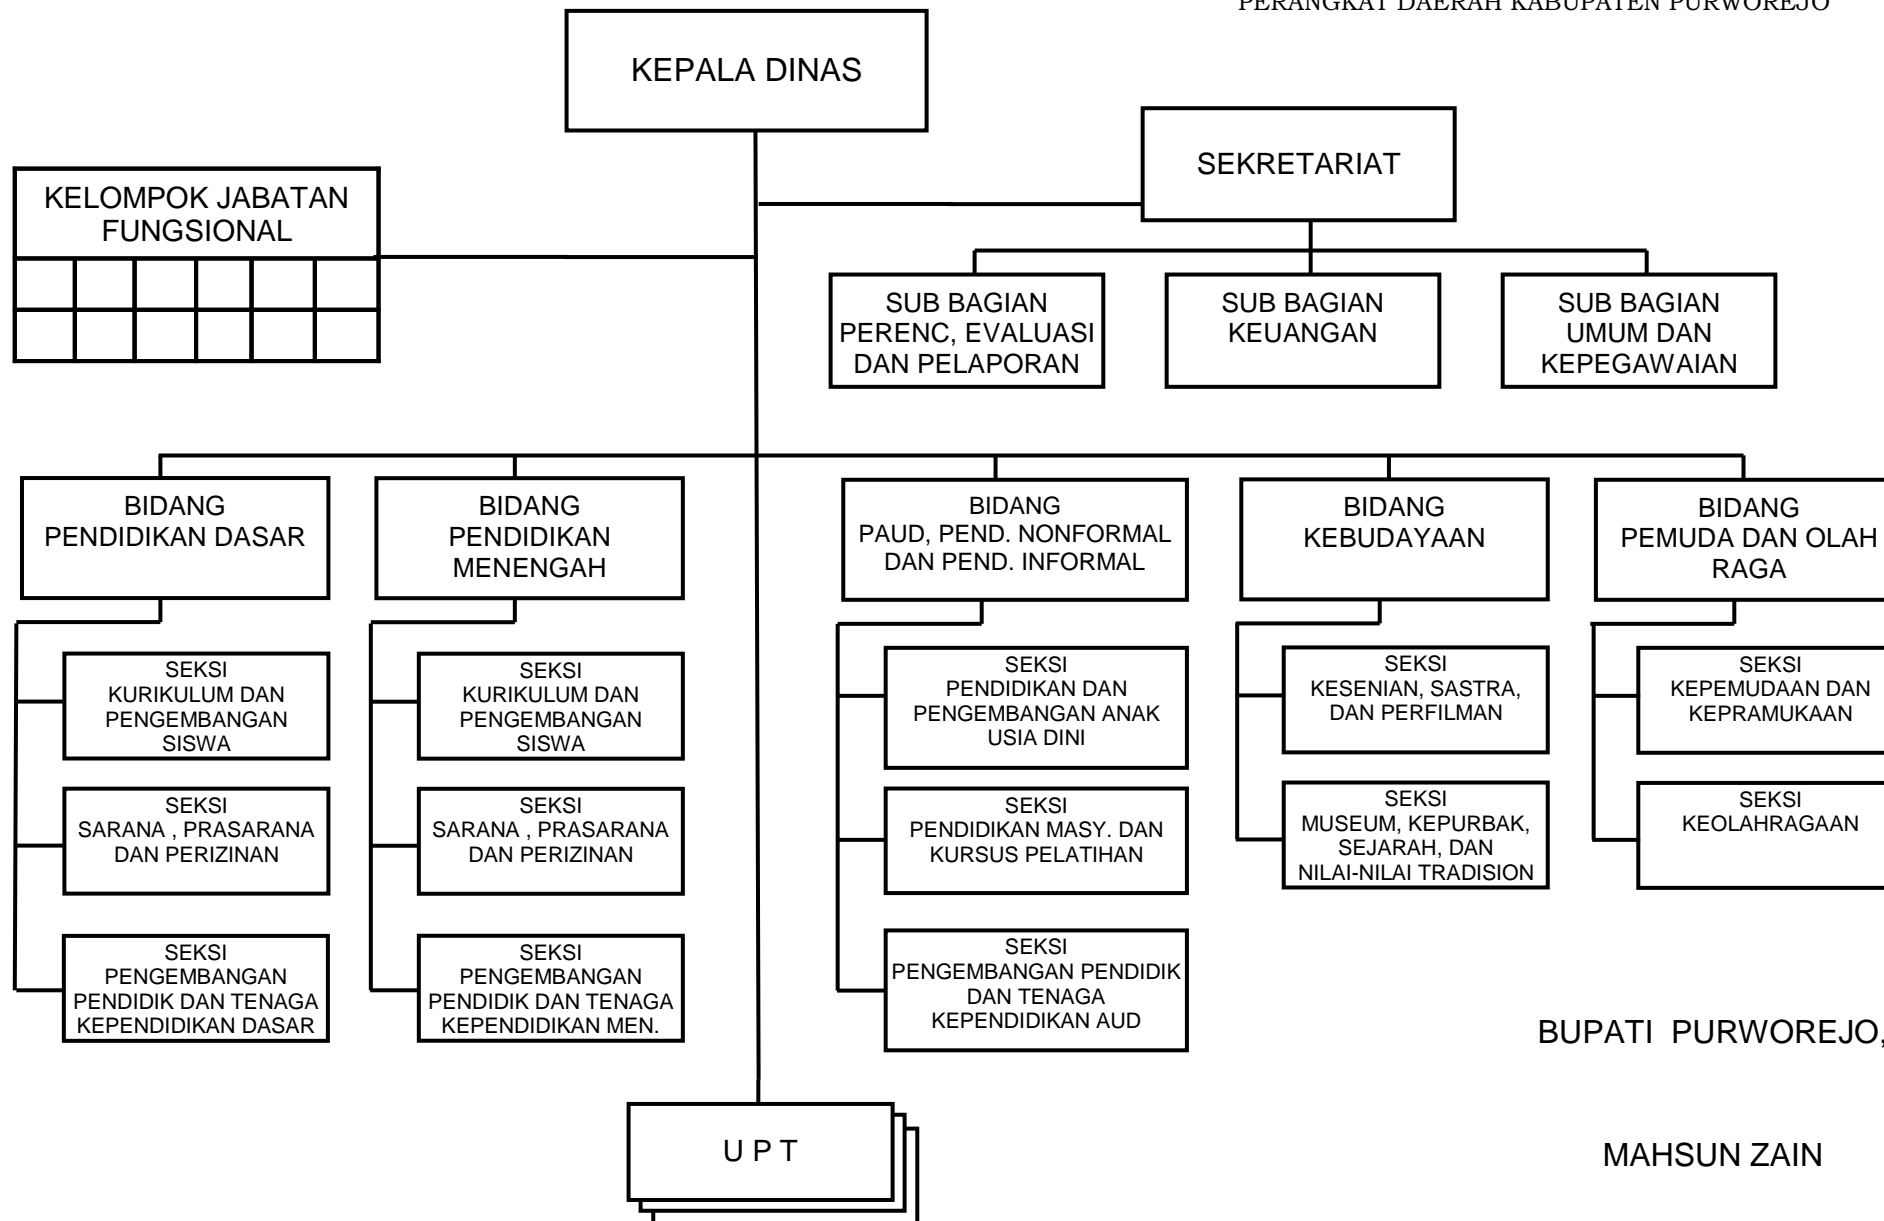

**BAGAN ORGANISASI  
SEKRETARIAT DAERAH  
KABUPATEN PURWOREJO**

LAMPIRAN I:  
PERATURAN DAERAH KABUPATEN PURWOREJO  
NOMOR: 18 TAHUN 2012  
TENTANG  
ORGANISASI DAN TATA KERJA  
PERANGKAT DAERAH KABUPATEN PURWOREJO

BUPATI PURWOREJO,

MAHSUN ZAIN

**BAGAN ORGANISASI  
SEKRETARIAT DEWAN PERWAKILAN RAKYAT DAERAH  
KABUPATEN PURWOREJO**

I

LAMPIRAN II:  
PERATURAN DAERAH KABUPATEN PURWOREJO  
NOMOR: 18 TAHUN 2012  
TENTANG  
ORGANISASI DAN TATA KERJA  
PERANGKAT DAERAH KABUPATEN PURWOREJO

BUPATI PURWOREJO,

MAHSUN ZAIN

**BAGAN ORGANISASI  
DINAS PENDIDIKAN, KEBUDAYAAN, PEMUDA DAN OLAHRAGA  
KABUPATEN PURWOREJO**

LAMPIRAN III:  
PERATURAN DAERAH KABUPATEN PURWOREJO  
NOMOR: 18 TAHUN 2012  
TENTANG  
ORGANISASI DAN TATA KERJA  
PERANGKAT DAERAH KABUPATEN PURWOREJO