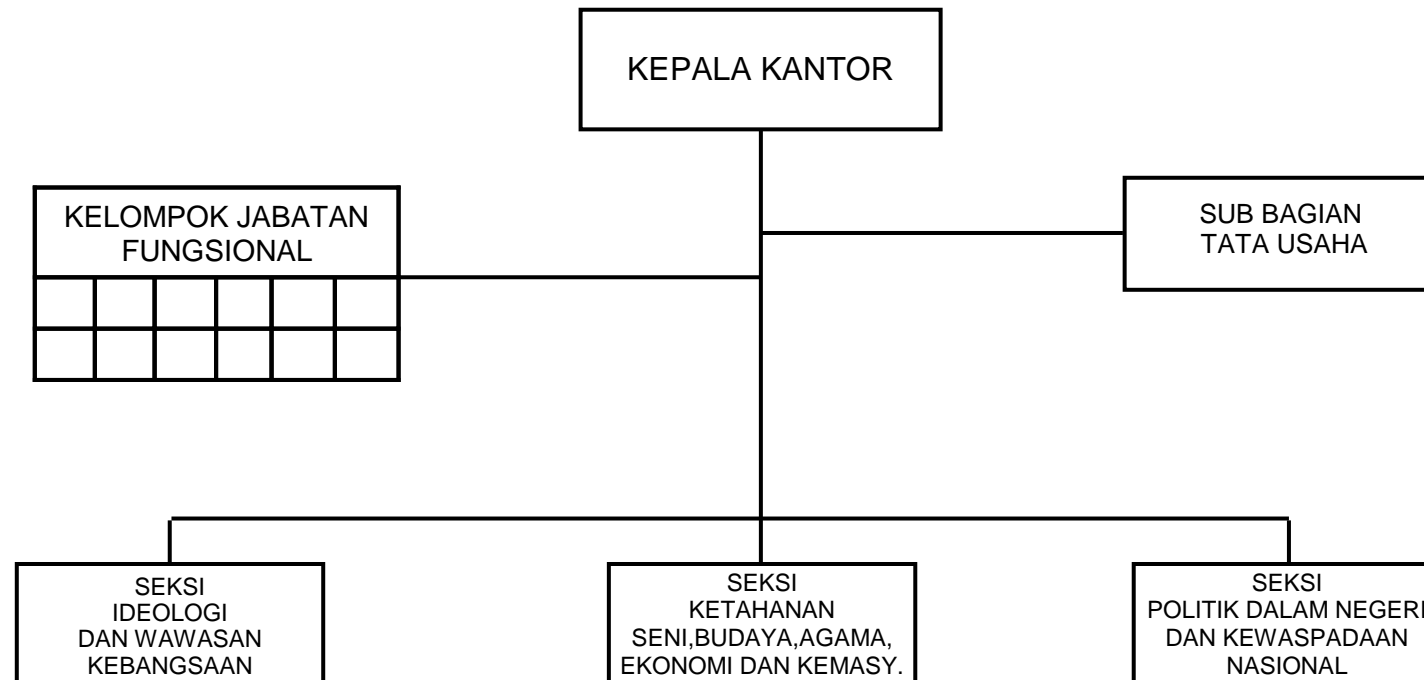

BUPATI PURWOREJO,

MAHSUN ZAIN

**BAGAN ORGANISASI  
BADAN KEPEGAWAIAN DAERAH  
KABUPATEN PURWOREJO**

BUPATI PURWOREJO,

MAHSUN ZAIN

**BAGAN ORGANISASI  
KANTOR KESATUAN BANGSA DAN POLITIK  
KABUPATEN PURWOREJO**