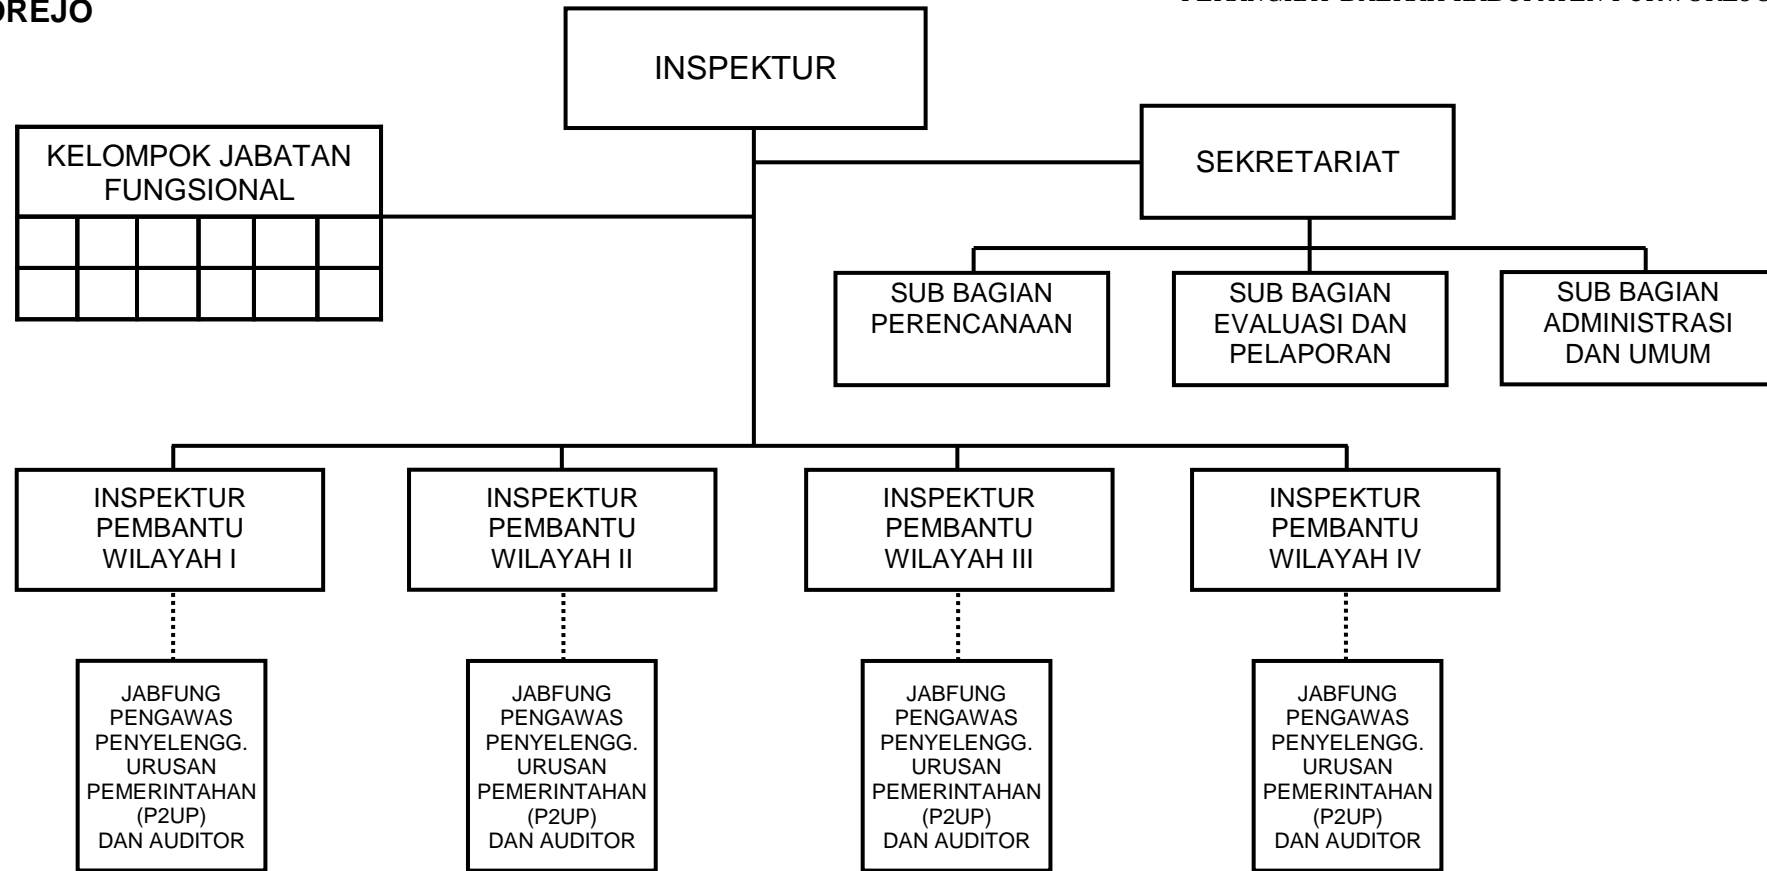

BUPATI PURWOREJO,

MAHSUN ZAIN

**BAGAN ORGANISASI  
DINAS PENDAPATAN, PENGELOLAAN KEUANGAN  
DAN ASET DAERAH  
KABUPATEN PURWOREJO**

LAMPIRAN XIII:  
PERATURAN DAERAH KABUPATEN PURWOREJO  
NOMOR: 18 TAHUN 2012  
TENTANG  
ORGANISASI DAN TATA KERJA  
PERANGKAT DAERAH KABUPATEN PURWOREJO

BUPATI PURWOREJO,

MAHSUN ZAIN

**BAGAN ORGANISASI  
INSPEKTORAT  
KABUPATEN PURWOREJO**

LAMPIRAN XIV:  
PERATURAN DAERAH KABUPATEN PURWOREJO  
NOMOR: 18 TAHUN 2012  
TENTANG  
ORGANISASI DAN TATA KERJA  
PERANGKAT DAERAH KABUPATEN PURWOREJO