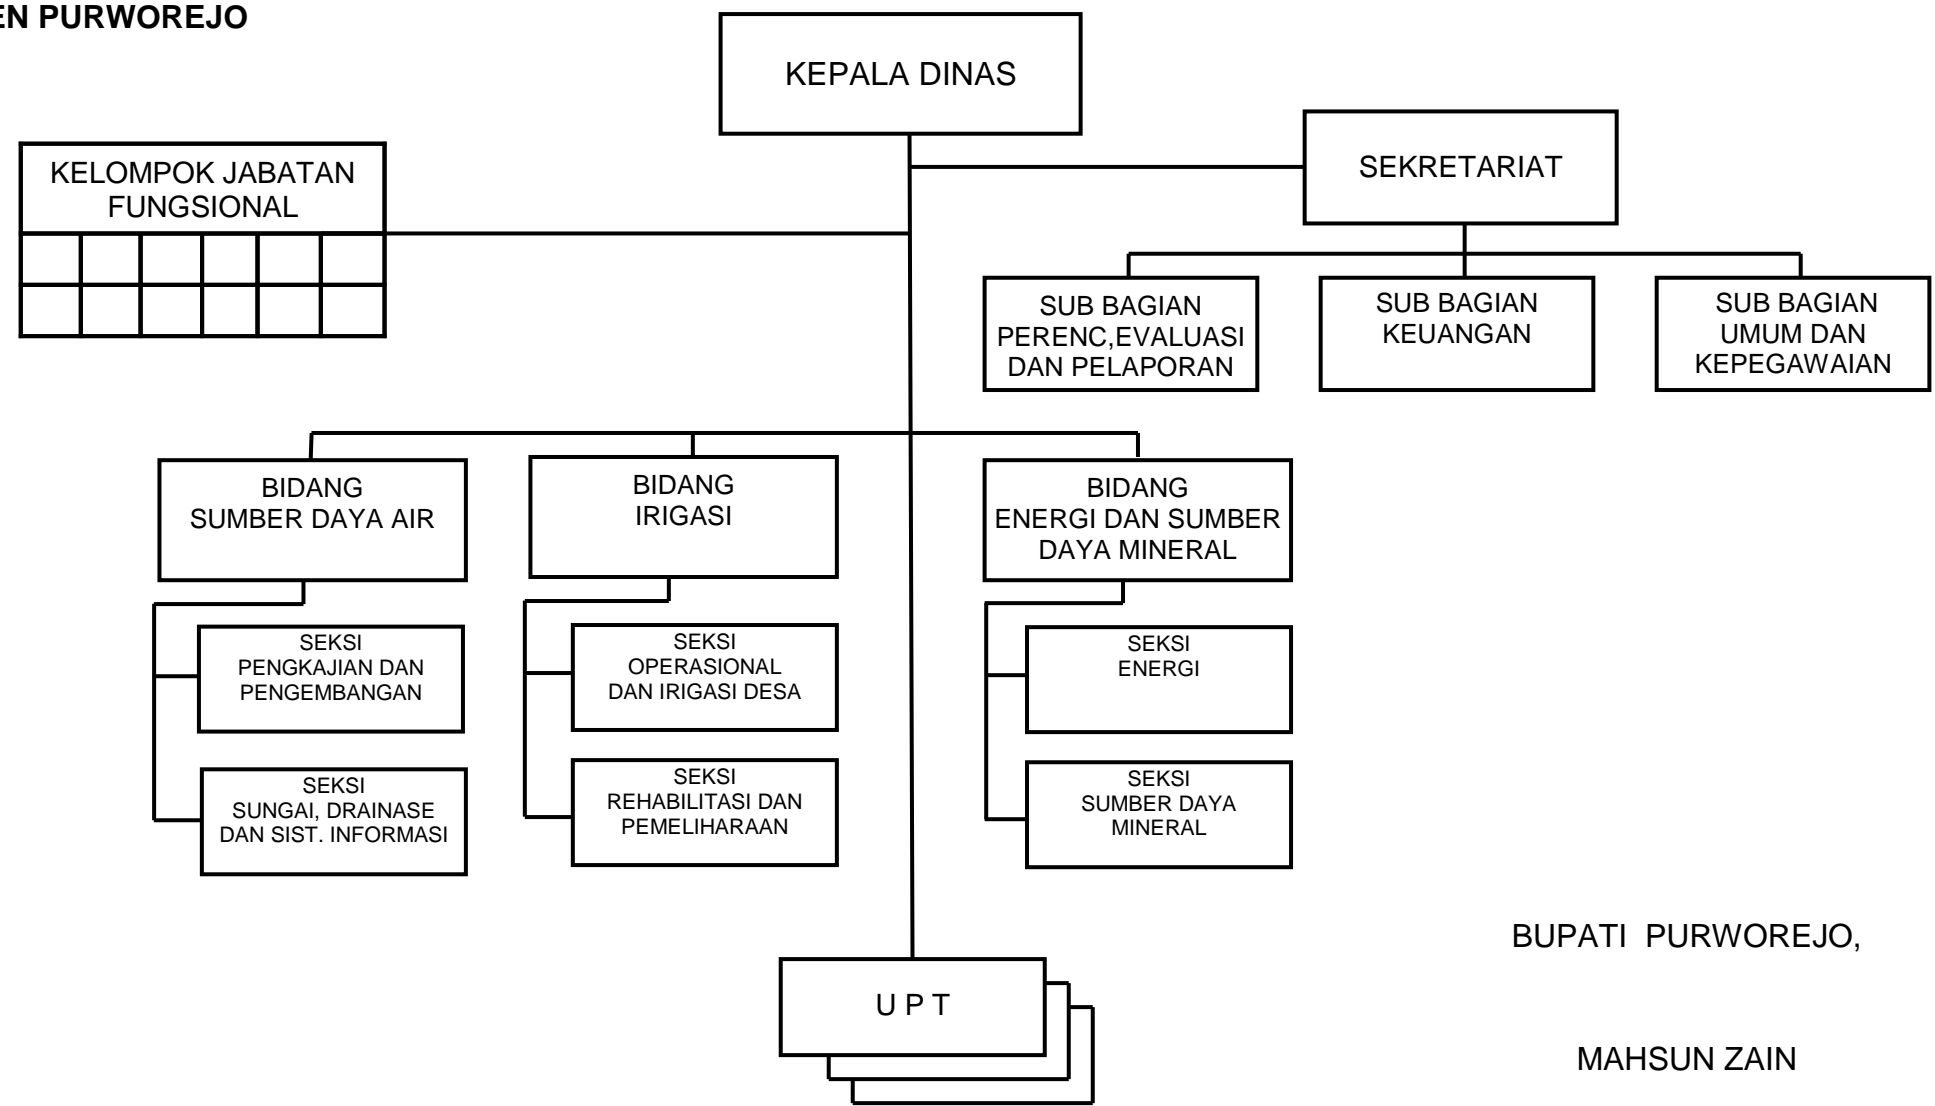

LAMPIRAN IX:
PERATURAN DAERAH KABUPATEN PURWOREJO
NOMOR: 18 TAHUN 2012
TENTANG
ORGANISASI DAN TATA KERJA
PERANGKAT DAERAH KABUPATEN PURWOREJO

**BAGAN ORGANISASI
DINAS SUMBER DAYA AIR DAN ENERGI, SUMBER DAYA MINERAL
KABUPATEN PURWOREJO**

BUPATI PURWOREJO,

MAHSUN ZAIN