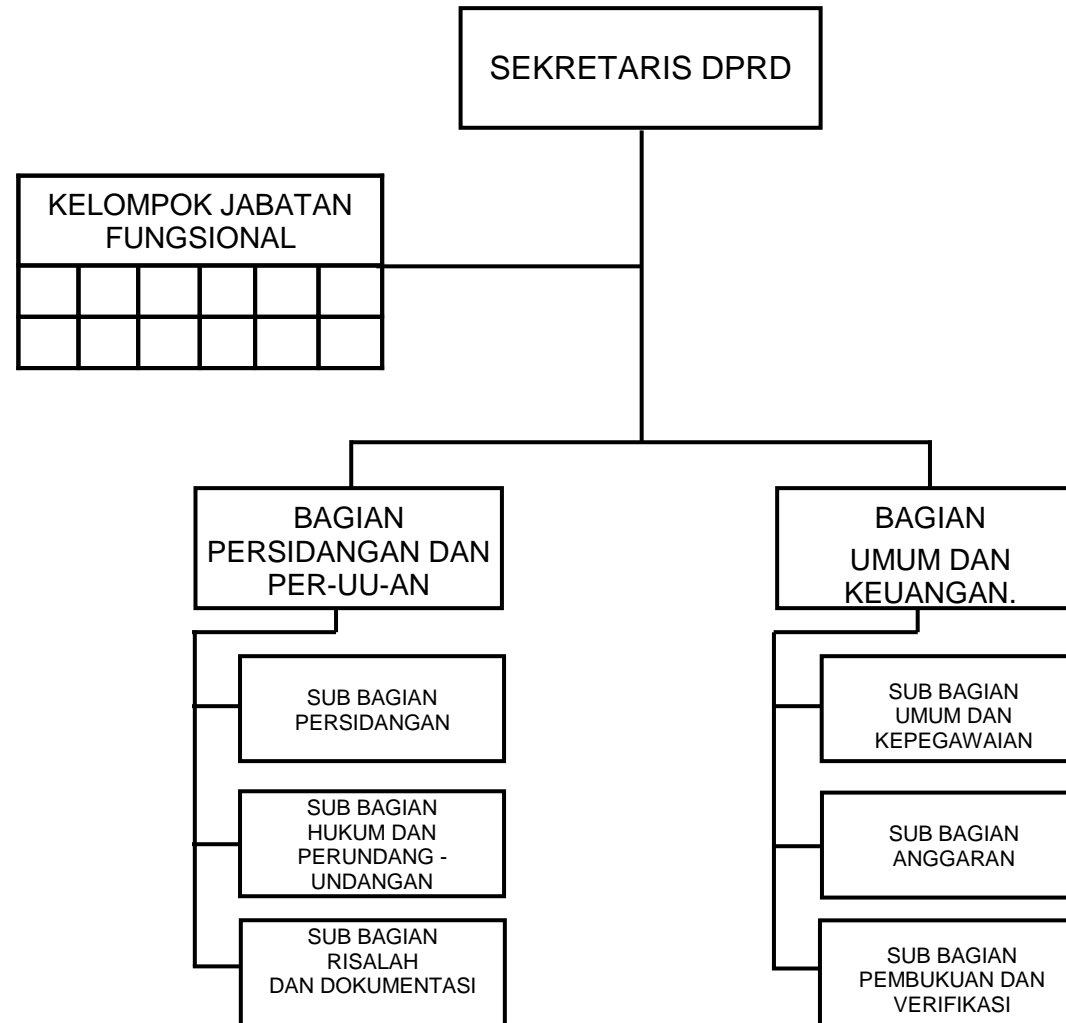

**BAGAN ORGANISASI
SEKRETARIAT DEWAN PERWAKILAN RAKYAT DAERAH
KABUPATEN PURWOREJO**

I

LAMPIRAN II:
PERATURAN DAERAH KABUPATEN PURWOREJO
NOMOR: 18 TAHUN 2012
TENTANG
ORGANISASI DAN TATA KERJA
PERANGKAT DAERAH KABUPATEN PURWOREJO

BUPATI PURWOREJO,

MAHSUN ZAIN