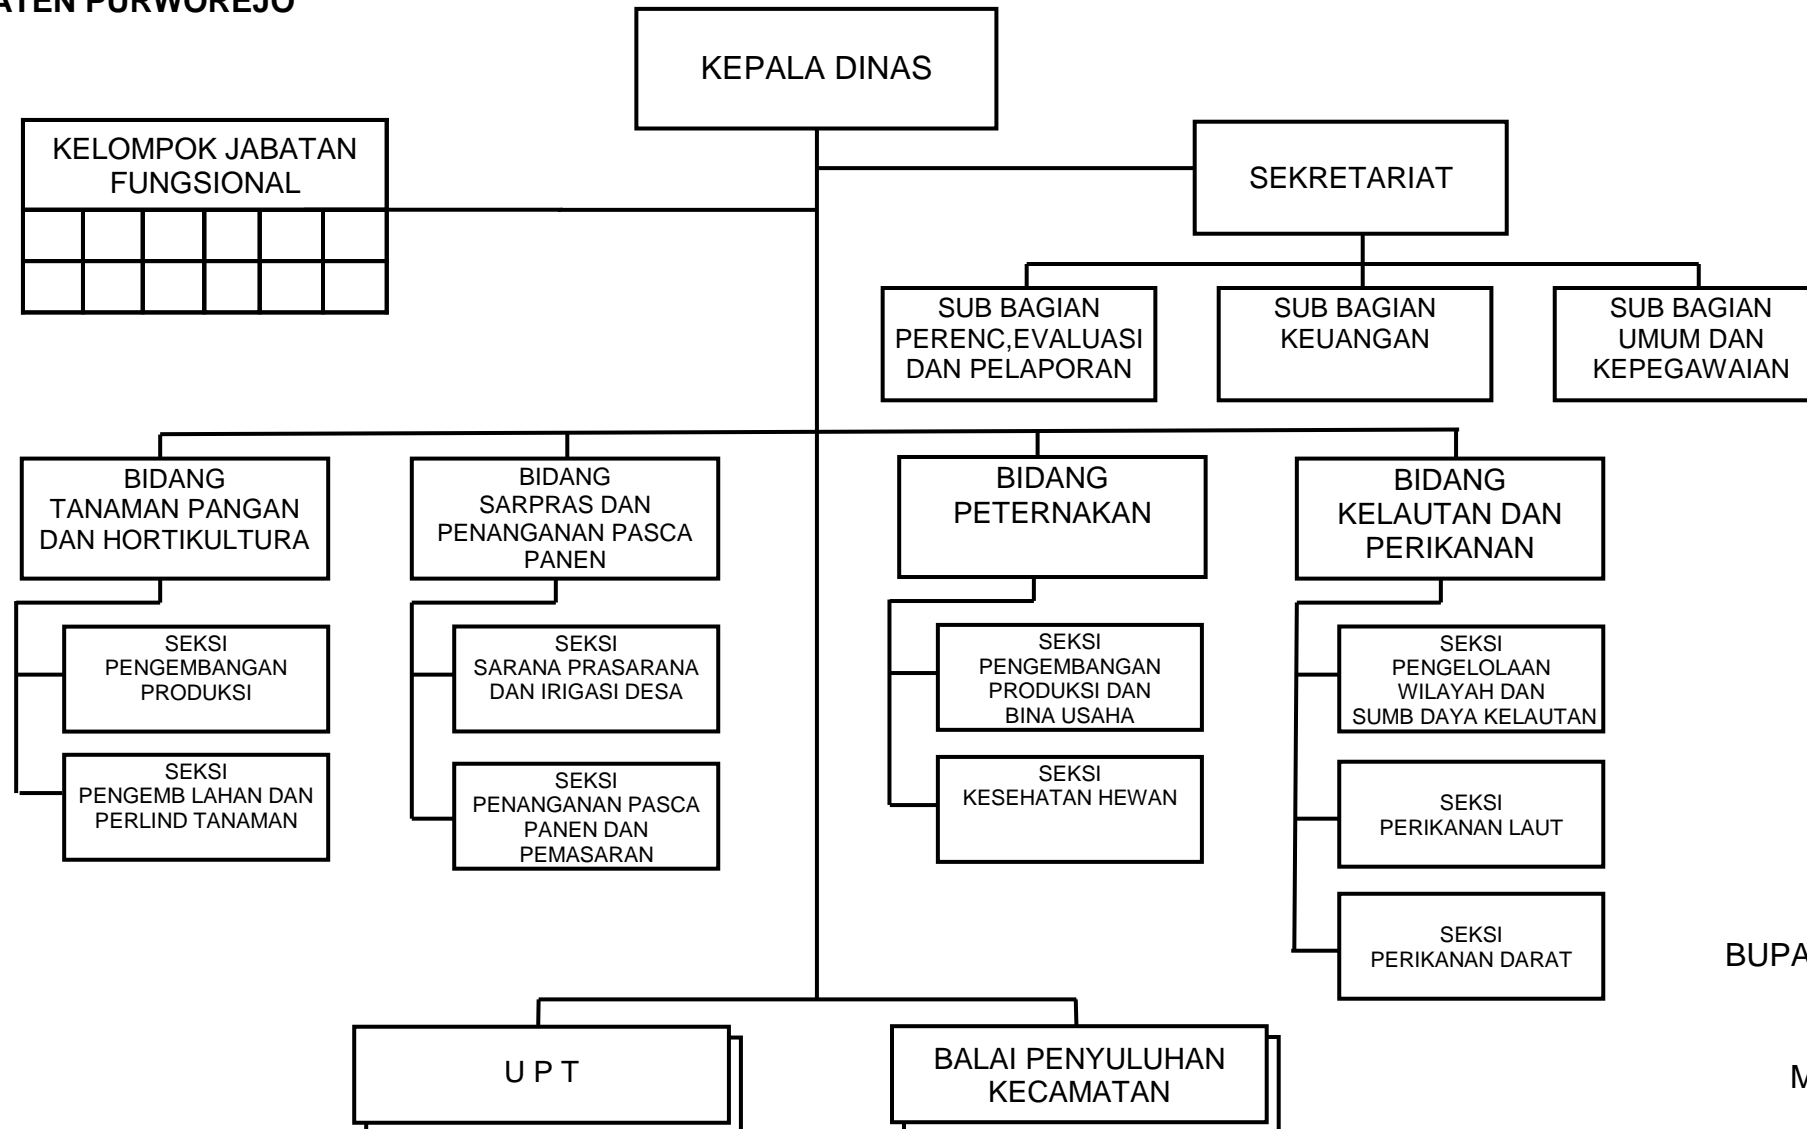

BUPATI PURWOREJO,

MAHSUN ZAIN

**BAGAN ORGANISASI  
DINAS KOPERASI, PERINDUSTRIAN, PERDAGANGAN DAN PARIWISATA  
KABUPATEN PURWOREJO**

BUPATI PURWOREJO,

MAHSUN ZAIN

**BAGAN ORGANISASI  
DINAS PERTANIAN, PETERNAKAN, KELAUTAN DAN PERIKANAN  
KABUPATEN PURWOREJO**

BUPATI PURWOREJO,

MAHSUN ZAIN

**BAGAN ORGANISASI  
DINAS KEHUTANAN DAN PERKEBUNAN  
KABUPATEN PURWOREJO**

LAMPIRAN XII:  
PERATURAN DAERAH KABUPATEN PURWOREJO  
NOMOR: 18 TAHUN 2012  
TENTANG  
ORGANISASI DAN TATA KERJA  
PERANGKAT DAERAH KABUPATEN PURWOREJO