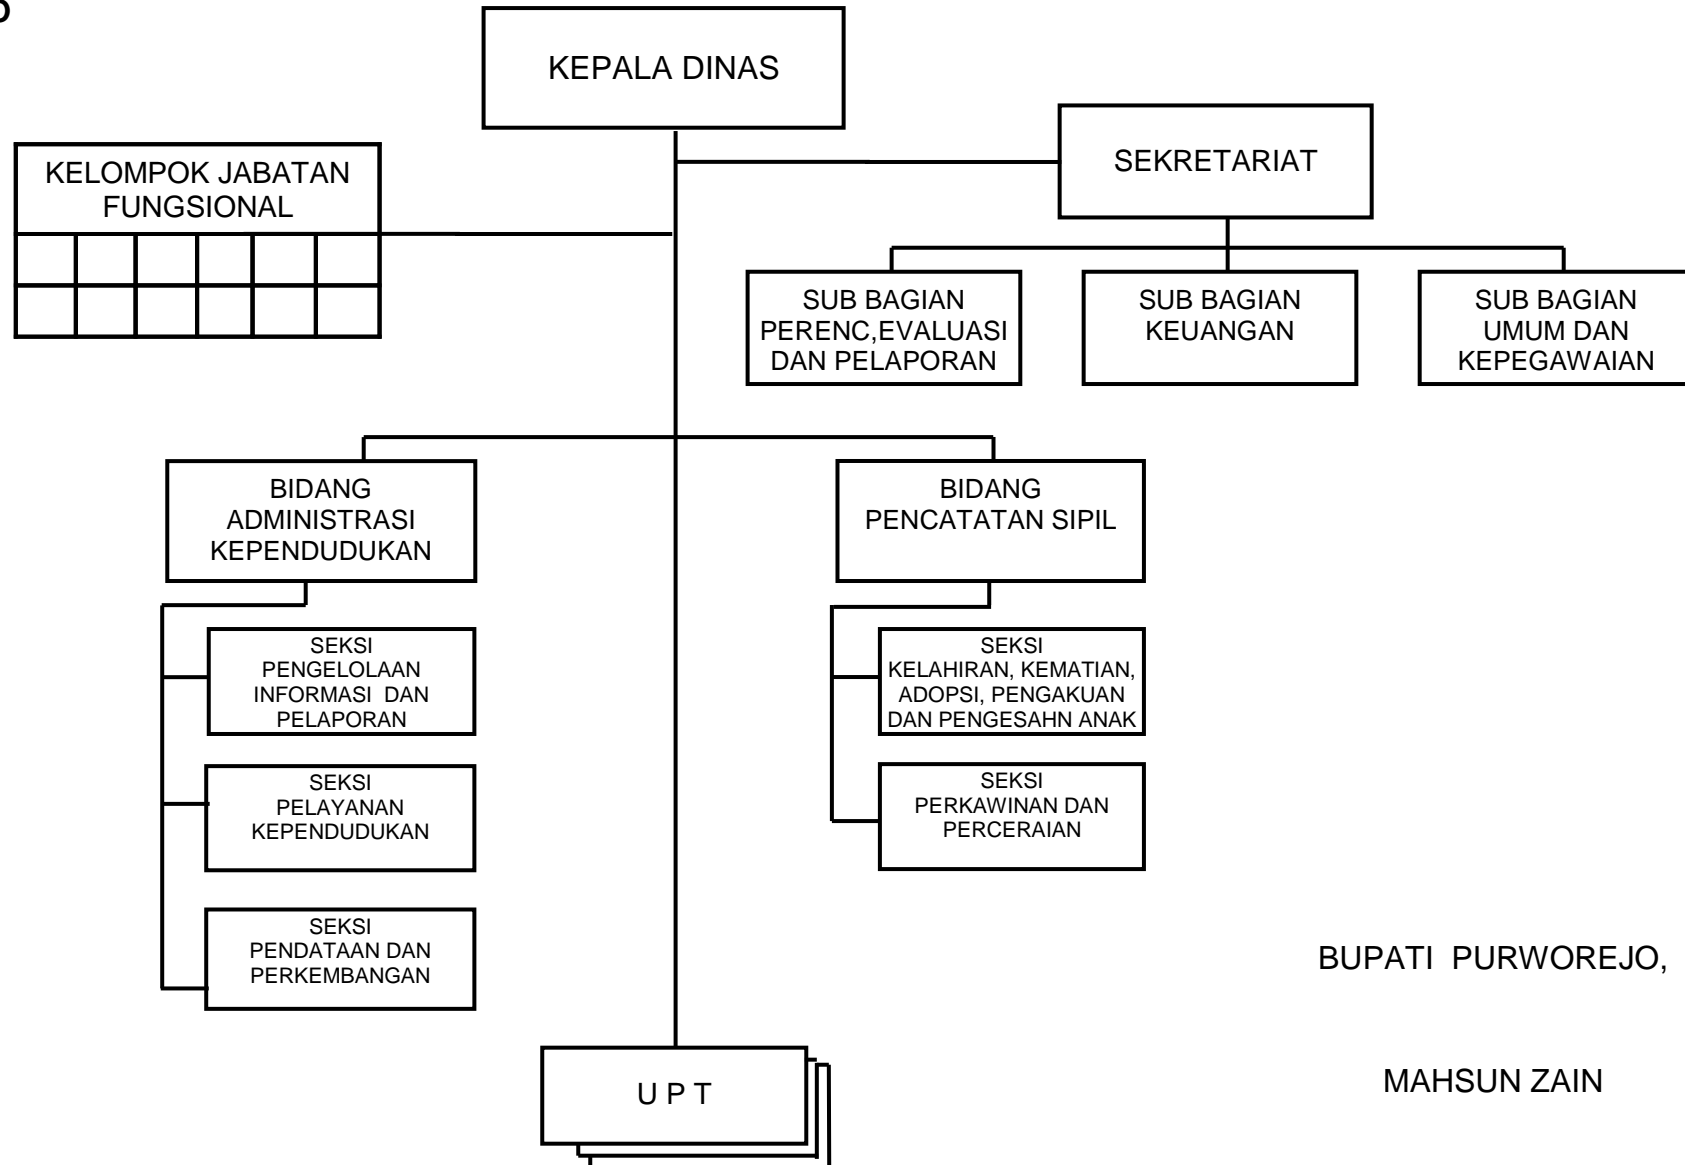

**BAGAN ORGANISASI
DINAS KEPENDUDUKAN DAN PENCATATAN SIPIL
KABUPATEN PURWOREJO**

LAMPIRAN VII:
PERATURAN DAERAH KABUPATEN PURWOREJO
NOMOR: 18 TAHUN 2012
TENTANG
ORGANISASI DAN TATA KERJA
PERANGKAT DAERAH KABUPATEN PURWOREJO

BUPATI PURWOREJO,

MAHSUN ZAIN