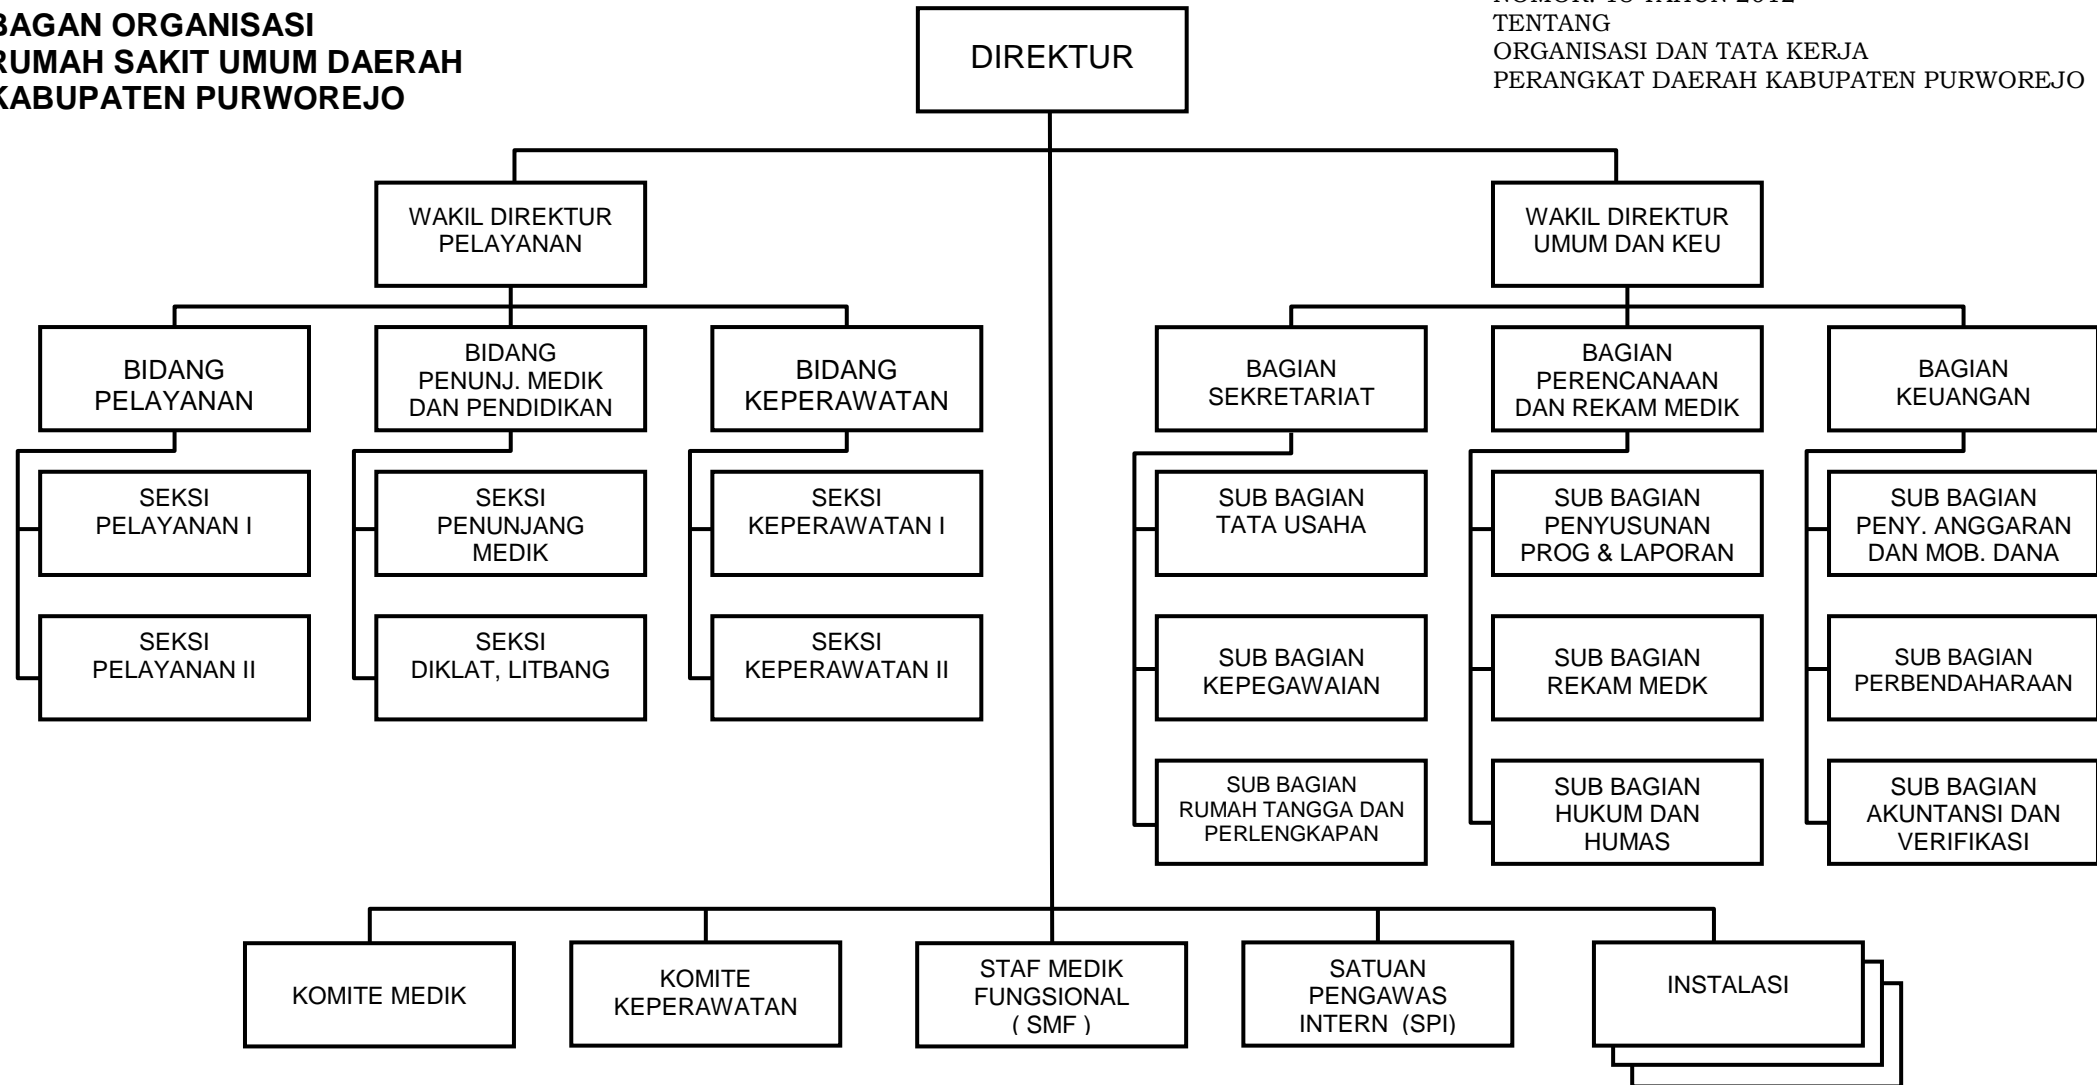

MAHSUN ZAIN

**BAGAN ORGANISASI  
KANTOR ARSIP DAN PERPUSTAKAAN DAERAH  
KABUPATEN PURWOREJO**

BUPATI PURWOREJO,

MAHSUN ZAIN

**BAGAN ORGANISASI  
RUMAH SAKIT UMUM DAERAH  
KABUPATEN PURWOREJO**

LAMPIRAN XXIII:  
PERATURAN DAERAH KABUPATEN PURWOREJO  
NOMOR: 18 TAHUN 2012  
TENTANG  
ORGANISASI DAN TATA KERJA  
PERANGKAT DAERAH KABUPATEN PURWOREJO