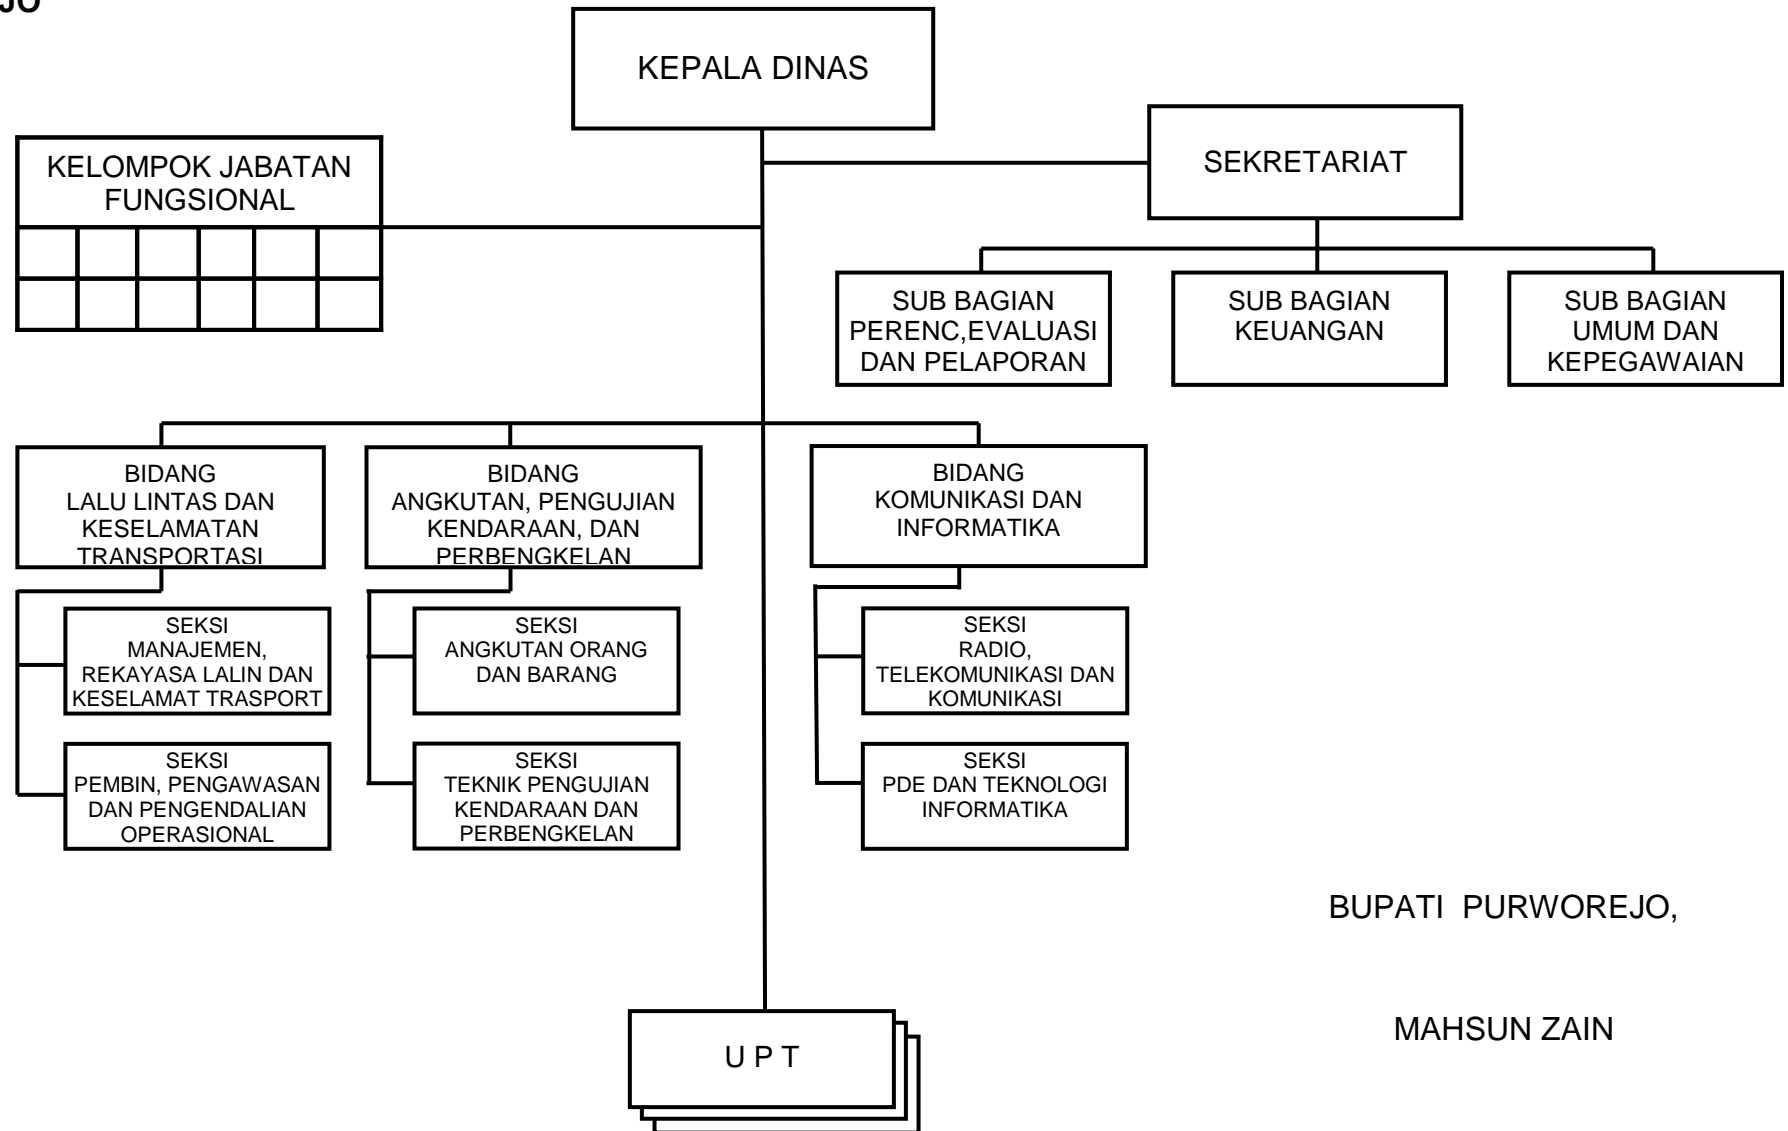

**BAGAN ORGANISASI
DINAS PERHUBUNGAN, KOMUNIKASI DAN INFORMATIKA
KABUPATEN PURWOREJO**

LAMPIRAN VI:
PERATURAN DAERAH KABUPATEN PURWOREJO
NOMOR: 18 TAHUN 2012
TENTANG
ORGANISASI DAN TATA KERJA
PERANGKAT DAERAH KABUPATEN PURWOREJO

BUPATI PURWOREJO,

MAHSUN ZAIN