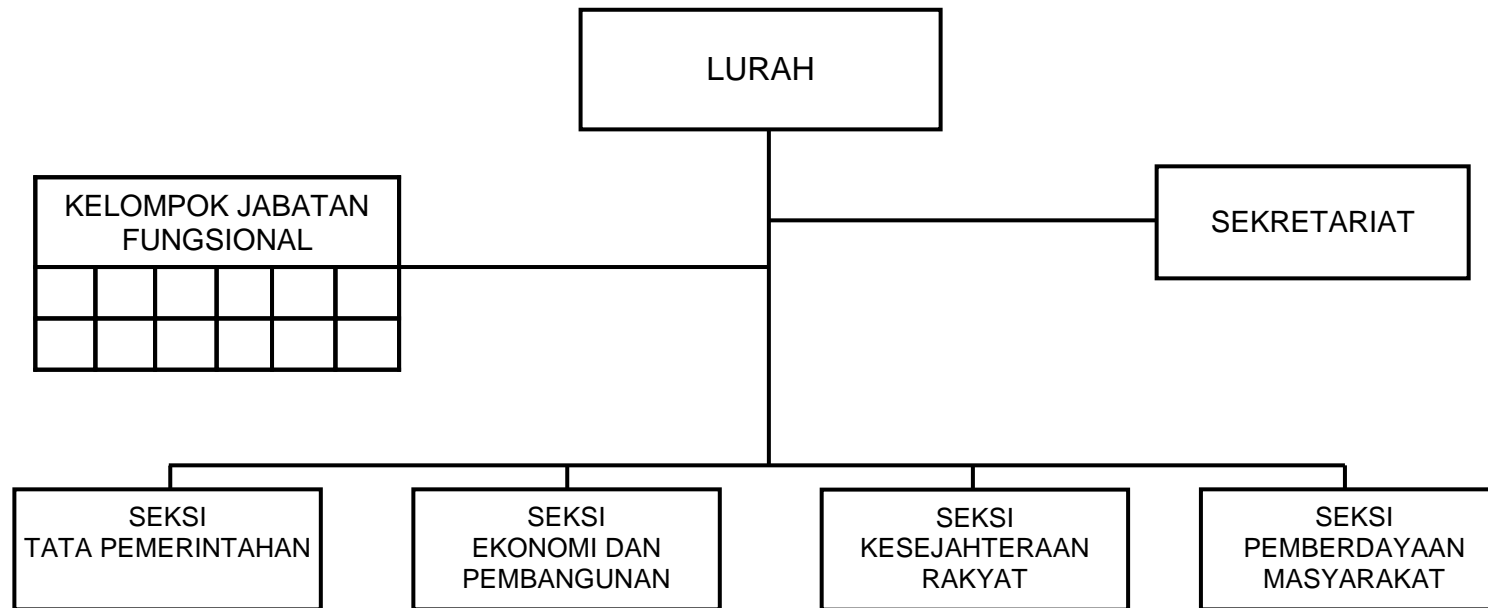

13.	GEBANG	GEBANG	Sebelah Utara : Kab. Wonosobo Sebelah Selatan : Kec. Bayan Sebelah Timur : Kec. Purworejo Sebelah Barat : Kec. Kemiri	B
14.	LOANO	BANYUASIN	Sebelah Utara : Kec. Bener Sebelah Selatan : Kec. Purworejo Sebelah Timur : Prop. Daerah Istimewa Jogjakarta Sebelah Barat : Kec. Gebang	B
15.	BANYUURIP	BANYUURIP	Sebelah Utara : Kec. Purworejo Sebelah Selatan : Kec. Ngombol Sebelah Timur : Kec. Kaligesing Sebelah Barat : Kec. Bayan	B
16.	BAYAN	BAYAN	Sebelah Utara : Kec. Kemiri dan Gebang Sebelah Selatan : Kec. Grabag Sebelah Timur : Kec. Purworejo dan Banyuurip Sebelah Barat : Kec. Kutoarjo	B

BUPATI PURWOREJO,

MAHSUN ZAIN

**BAGAN ORGANISASI
KELURAHAN (Tipe A)
KABUPATEN PURWOREJO**

LAMPIRAN XXVIII:
PERATURAN DAERAH KABUPATEN PURWOREJO
NOMOR: 18 TAHUN 2012
TENTANG
ORGANISASI DAN TATA KERJA
PERANGKAT DAERAH KABUPATEN PURWOREJO

BUPATI PURWOREJO,

MAHSUN ZAIN