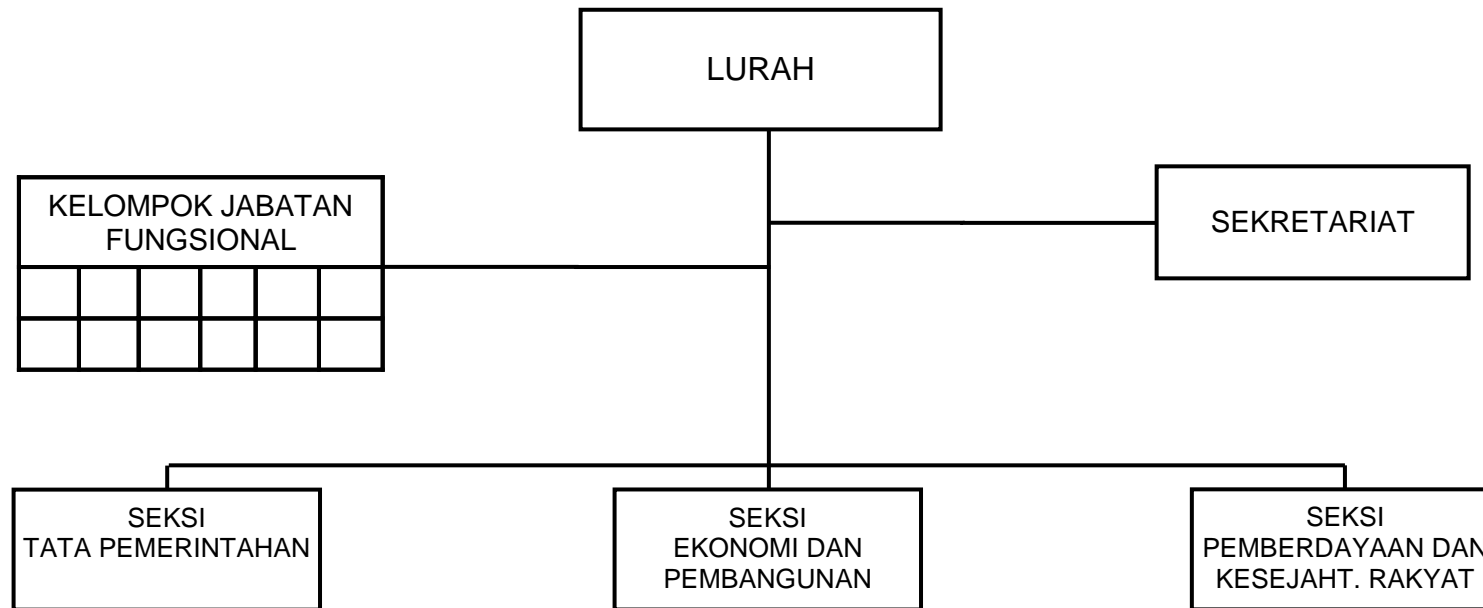

**BAGAN ORGANISASI
KELURAHAN (Tipe B)
KABUPATEN PURWOREJO**

LAMPIRAN XXIX:
PERATURAN DAERAH KABUPATEN PURWOREJO
NOMOR: 18 TAHUN 2012
TENTANG
ORGANISASI DAN TATA KERJA
PERANGKAT DAERAH KABUPATEN PURWOREJO

BUPATI PURWOREJO,

MAHSUN ZAIN

**JUMLAH, NAMA, DAN TIPE KELURAHAN
DI KABUPATEN PURWOREJO**

NO	NAMA KELURAHAN	TIPE
1	Purworejo	A
2	Kutoarjo	A
3	Baledono	A
4	Pangen Juru Tengah	A
5	Sindurjan	A
6	Sucen Juru Tengah	A
7	Pangenrejo	A
8	Paduroso	B
9	Mudal	B
10	Semawung Kembaran	B
11	Bandung	B
12	Keseneng	B
13	Bayem	B
14	Kledung Karangdalem	B
15	Kedungsari	B
16	Cangkrep Kidul	B
17	Mranti	B
18	Doplang	B
19	Lugosobo	B
20	Kledung Kradenan	B
21	Tambakrejo	B
22	Cangkrep Lor	B
23	Boro Kulon	B
24	Semawung Daleman	B
25	Katerban	B

LAMPIRAN XXX:
PERATURAN DAERAH KABUPATEN PURWOREJO
NOMOR: 18 TAHUN 2012
TENTANG
ORGANISASI DAN TATA KERJA
PERANGKAT DAERAH KABUPATEN PURWOREJO

BUPATI PURWOREJO,

MAHSUN ZAIN