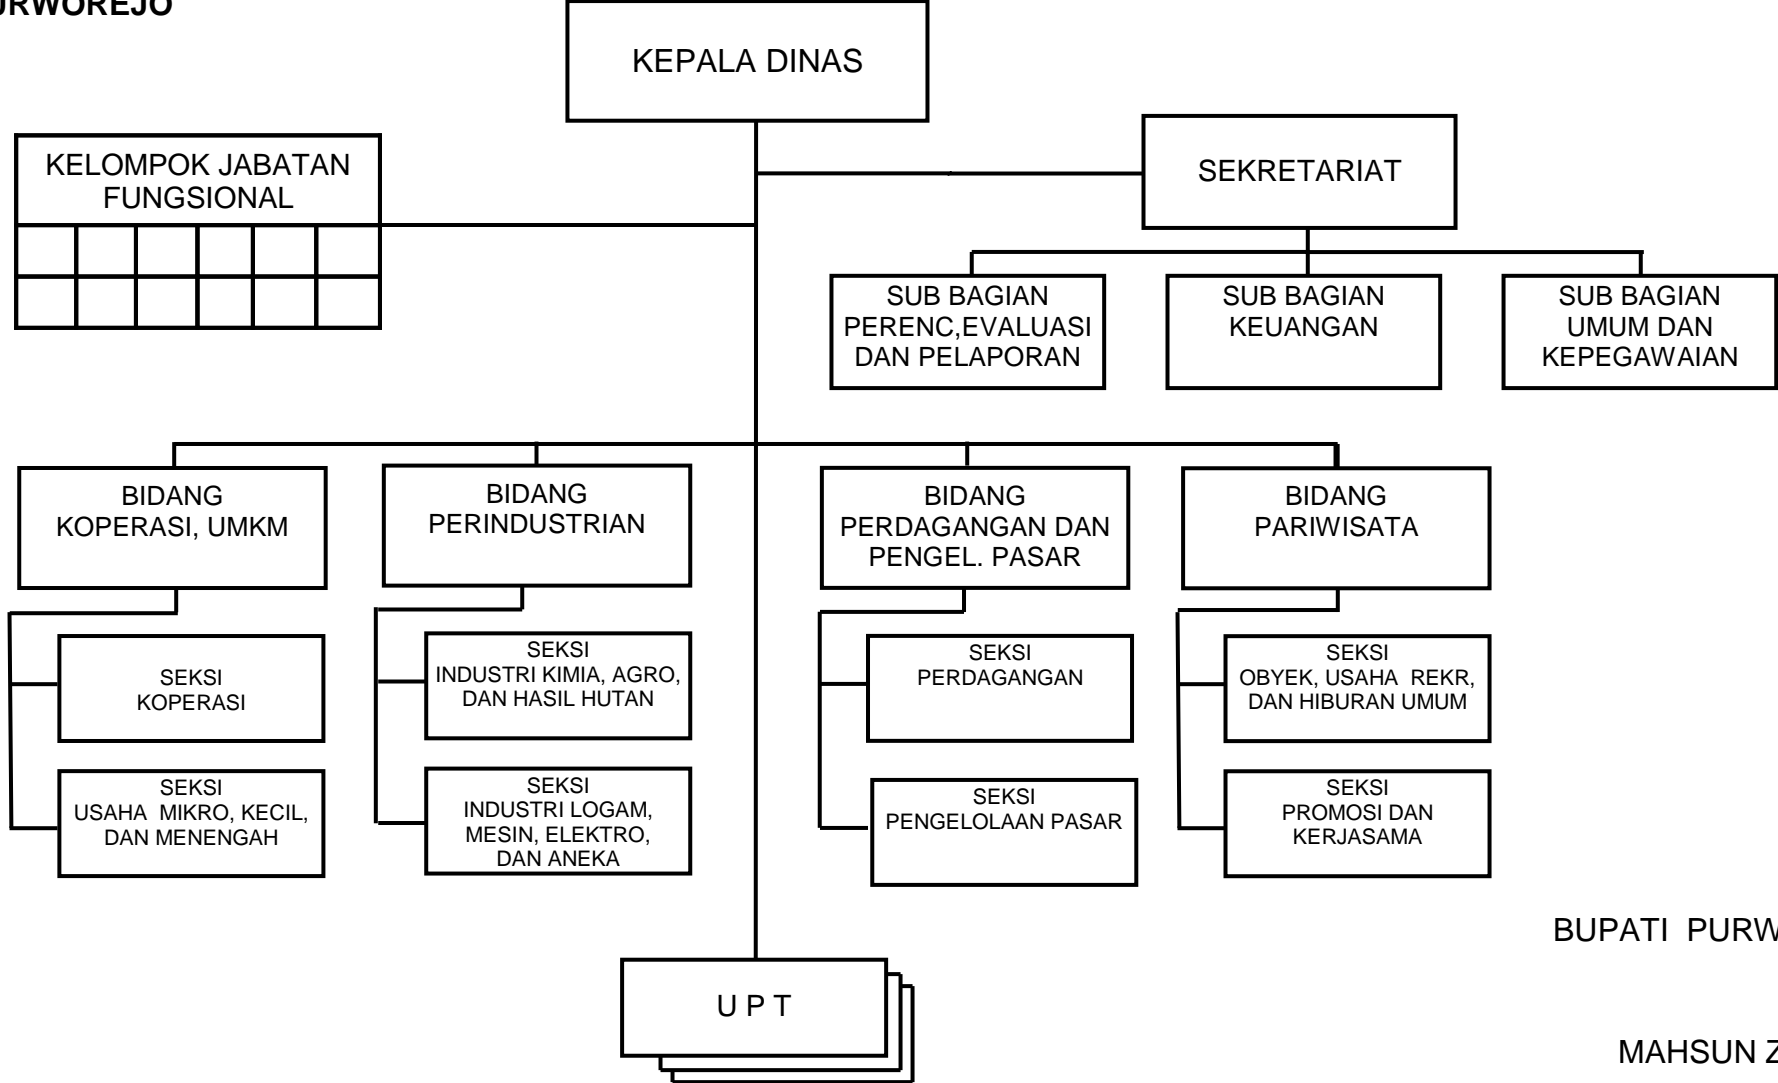

**BAGAN ORGANISASI
DINAS KOPERASI, PERINDUSTRIAN, PERDAGANGAN DAN PARIWISATA
KABUPATEN PURWOREJO**

BUPATI PURWOREJO,

MAHSUN ZAIN