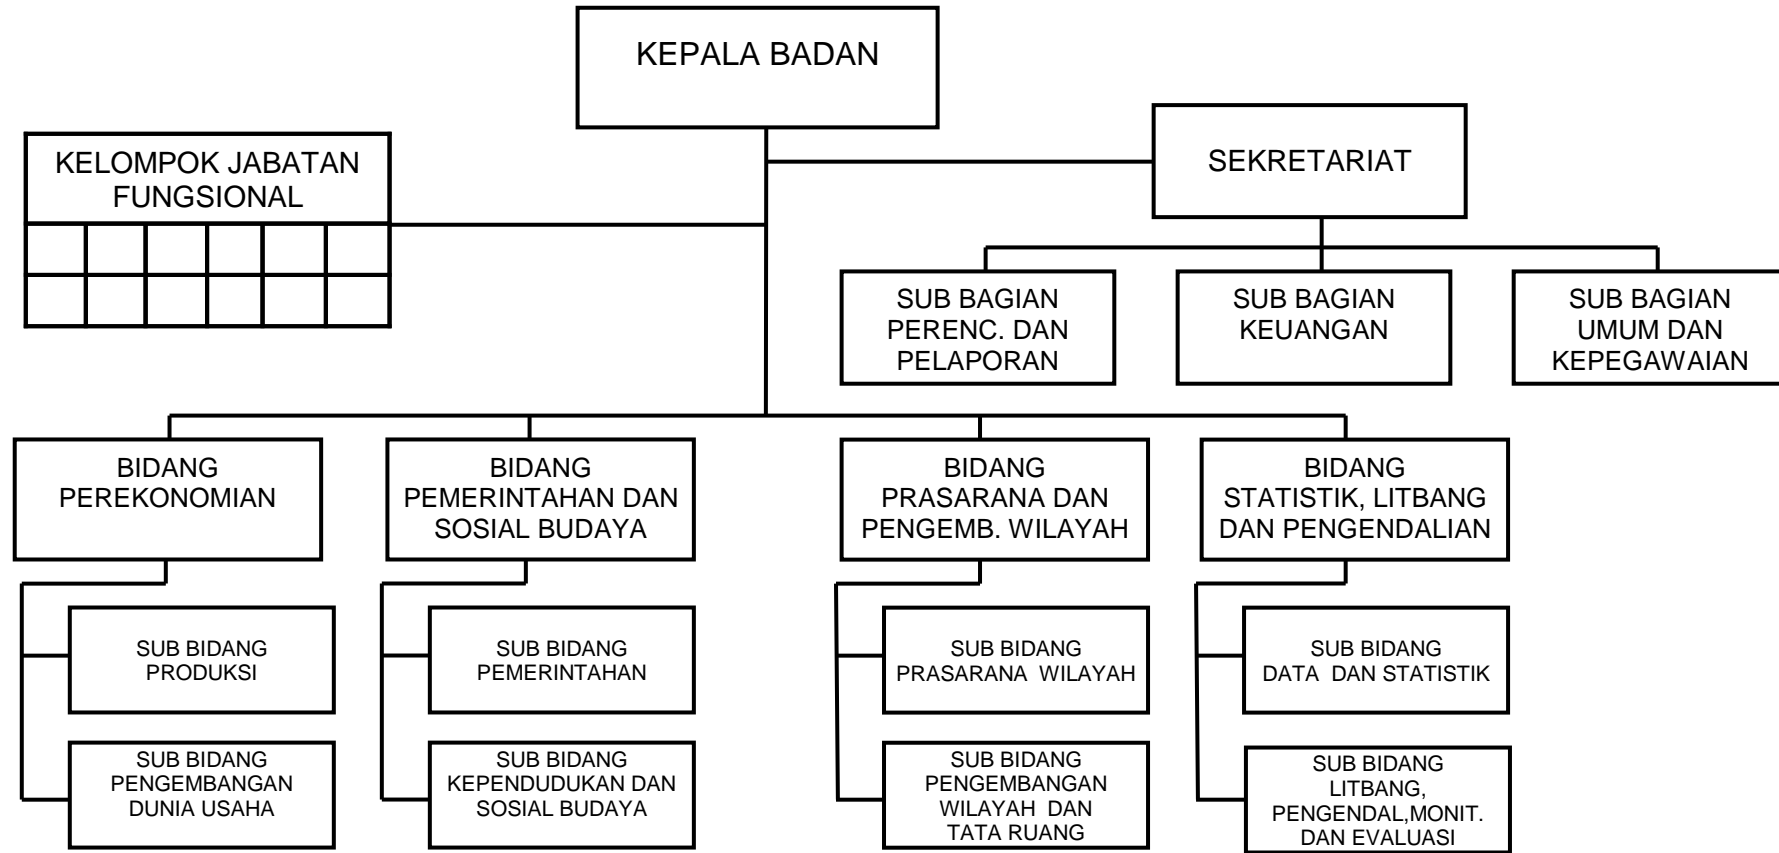

**BAGAN ORGANISASI
BADAN PERENCANAAN PEMBANGUNAN DAERAH
KABUPATEN PURWOREJO**

BUPATI PURWOREJO,

MAHSUN ZAIN