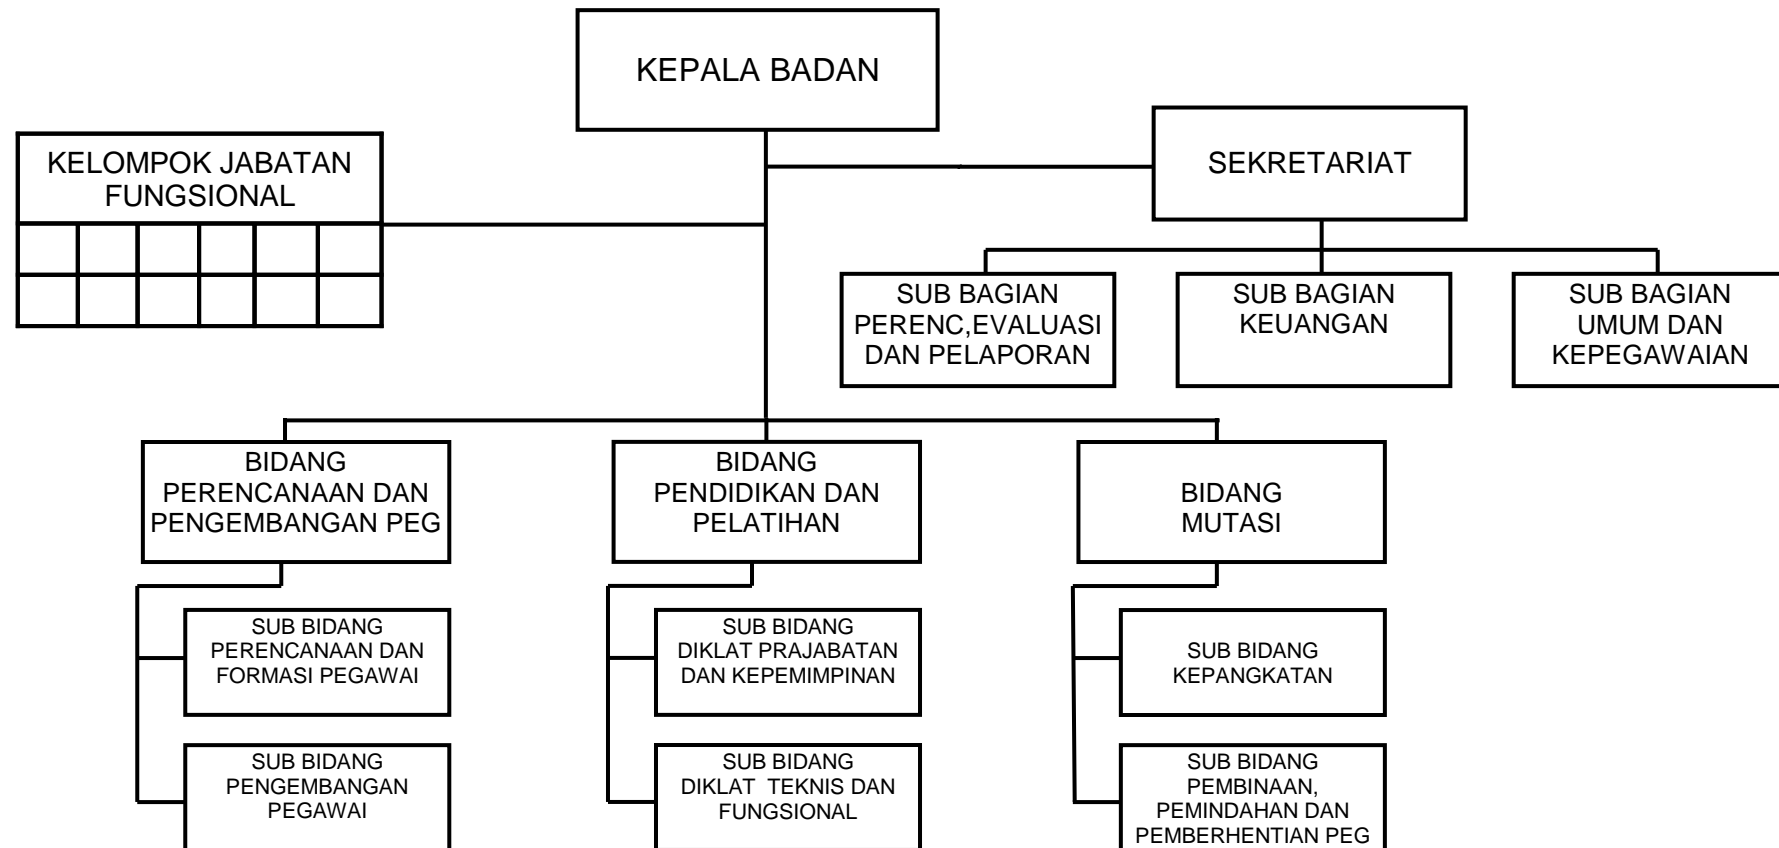

**BAGAN ORGANISASI
BADAN KEPEGAWAIAN DAERAH
KABUPATEN PURWOREJO**

BUPATI PURWOREJO,

MAHSUN ZAIN