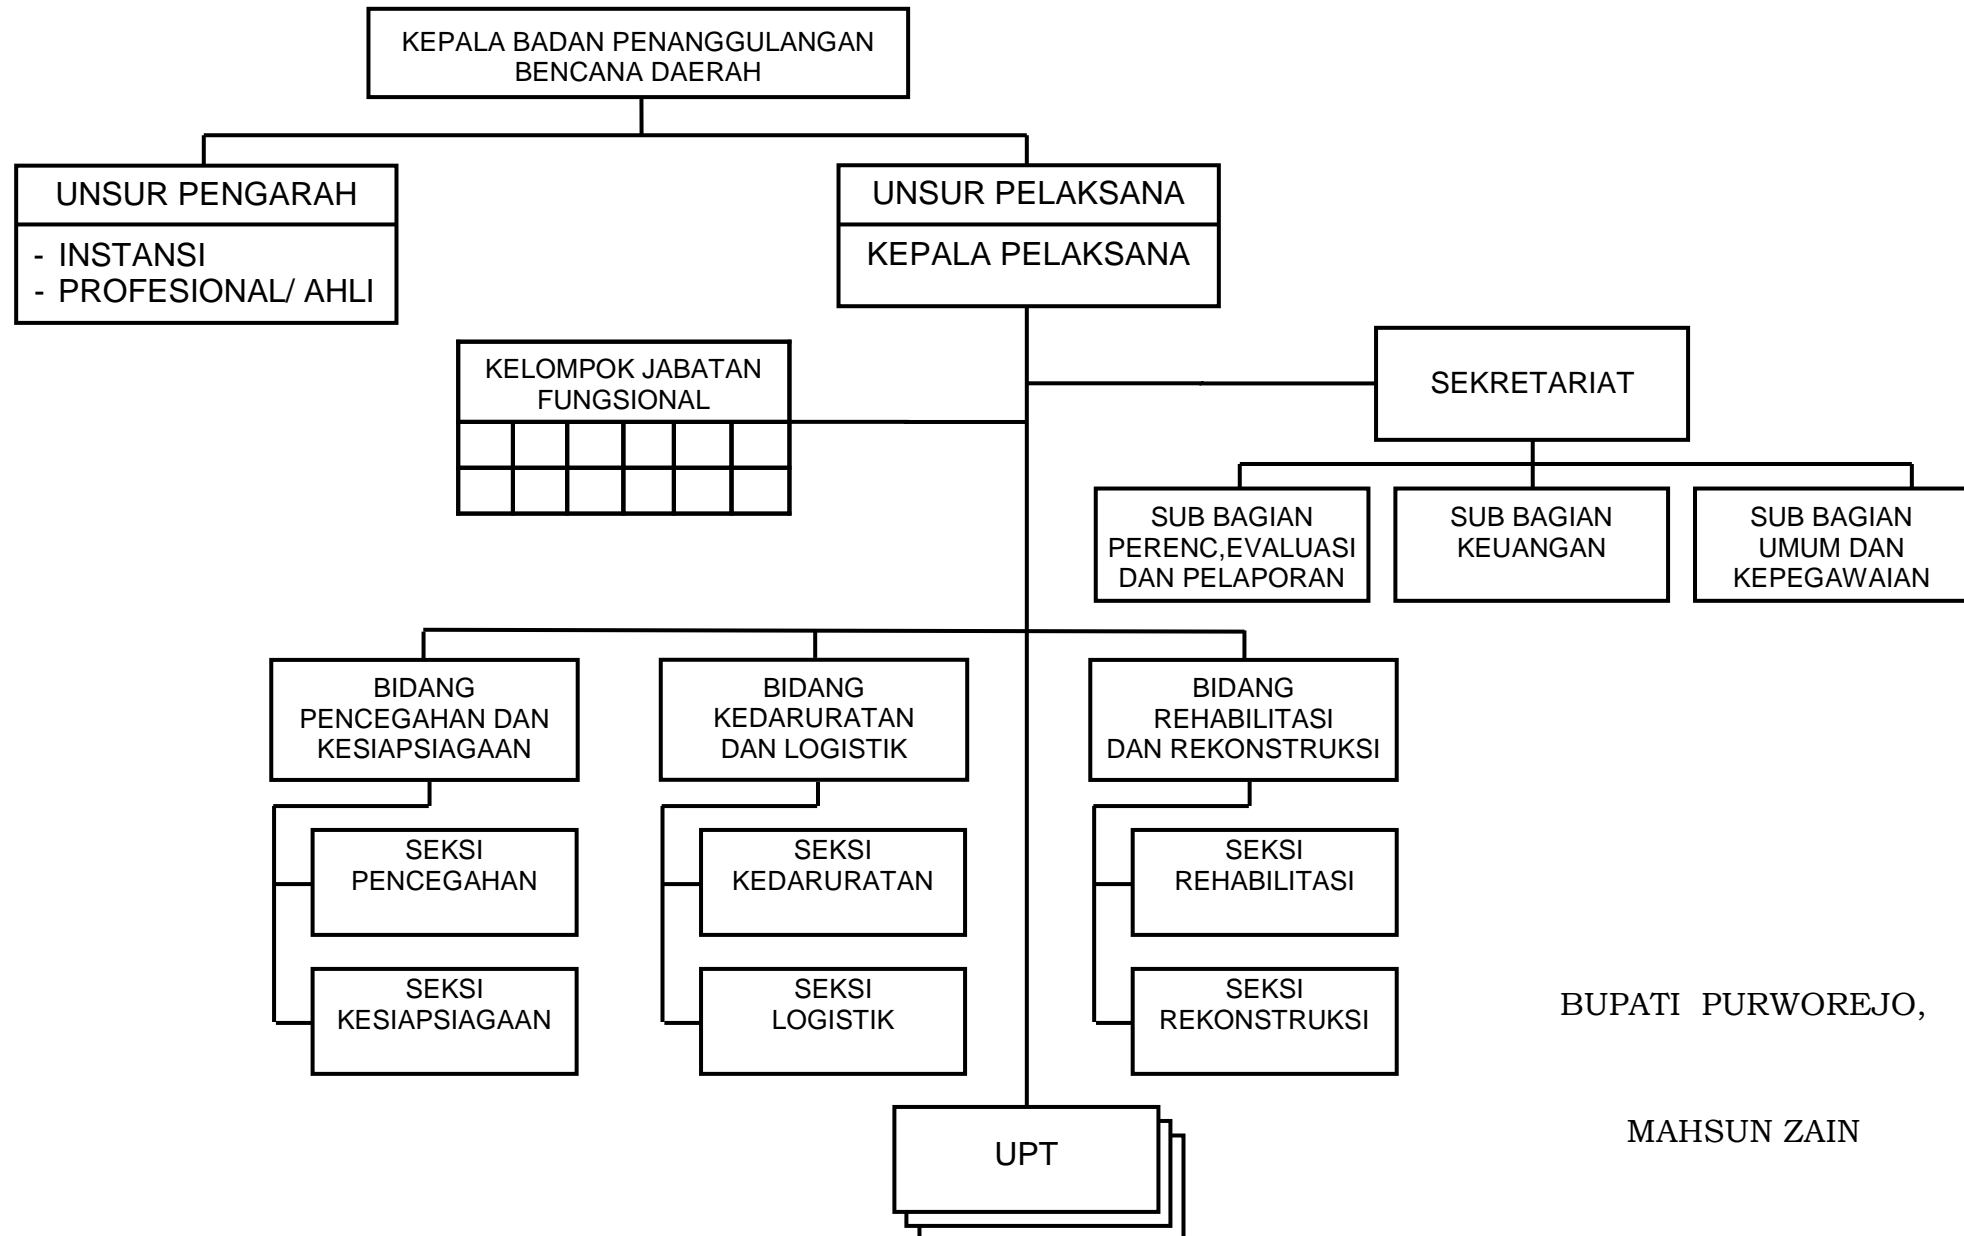

**JUMLAH, NAMA, DAN TIPE KELURAHAN
DI KABUPATEN PURWOREJO**

NO	NAMA KELURAHAN	TIPE
1	Purworejo	A
2	Kutoarjo	A
3	Baledono	A
4	Pangen Juru Tengah	A
5	Sindurjan	A
6	Sucen Juru Tengah	A
7	Pangenrejo	A
8	Paduroso	B
9	Mudal	B
10	Semawung Kembaran	B
11	Bandung	B
12	Keseneng	B
13	Bayem	B
14	Kledung Karangdalem	B
15	Kedungsari	B
16	Cangkrep Kidul	B
17	Mranti	B
18	Doplang	B
19	Lugosobo	B
20	Kledung Kradenan	B
21	Tambakrejo	B
22	Cangkrep Lor	B
23	Boro Kulon	B
24	Semawung Daleman	B
25	Katerban	B

LAMPIRAN XXX:
PERATURAN DAERAH KABUPATEN PURWOREJO
NOMOR: 18 TAHUN 2012
TENTANG
ORGANISASI DAN TATA KERJA
PERANGKAT DAERAH KABUPATEN PURWOREJO

BUPATI PURWOREJO,

MAHSUN ZAIN

**BAGAN ORGANISASI
BADAN PENANGGULANGAN BENCANA DAERAH
KABUPATEN PURWOREJO**

LAMPIRAN XXXI:
PERATURAN DAERAH KABUPATEN PURWOREJO
NOMOR: 18 TAHUN 2012
TENTANG
ORGANISASI DAN TATA KERJA
PERANGKAT DAERAH KABUPATEN PURWOREJO

BUPATI PURWOREJO,

MAHSUN ZAIN