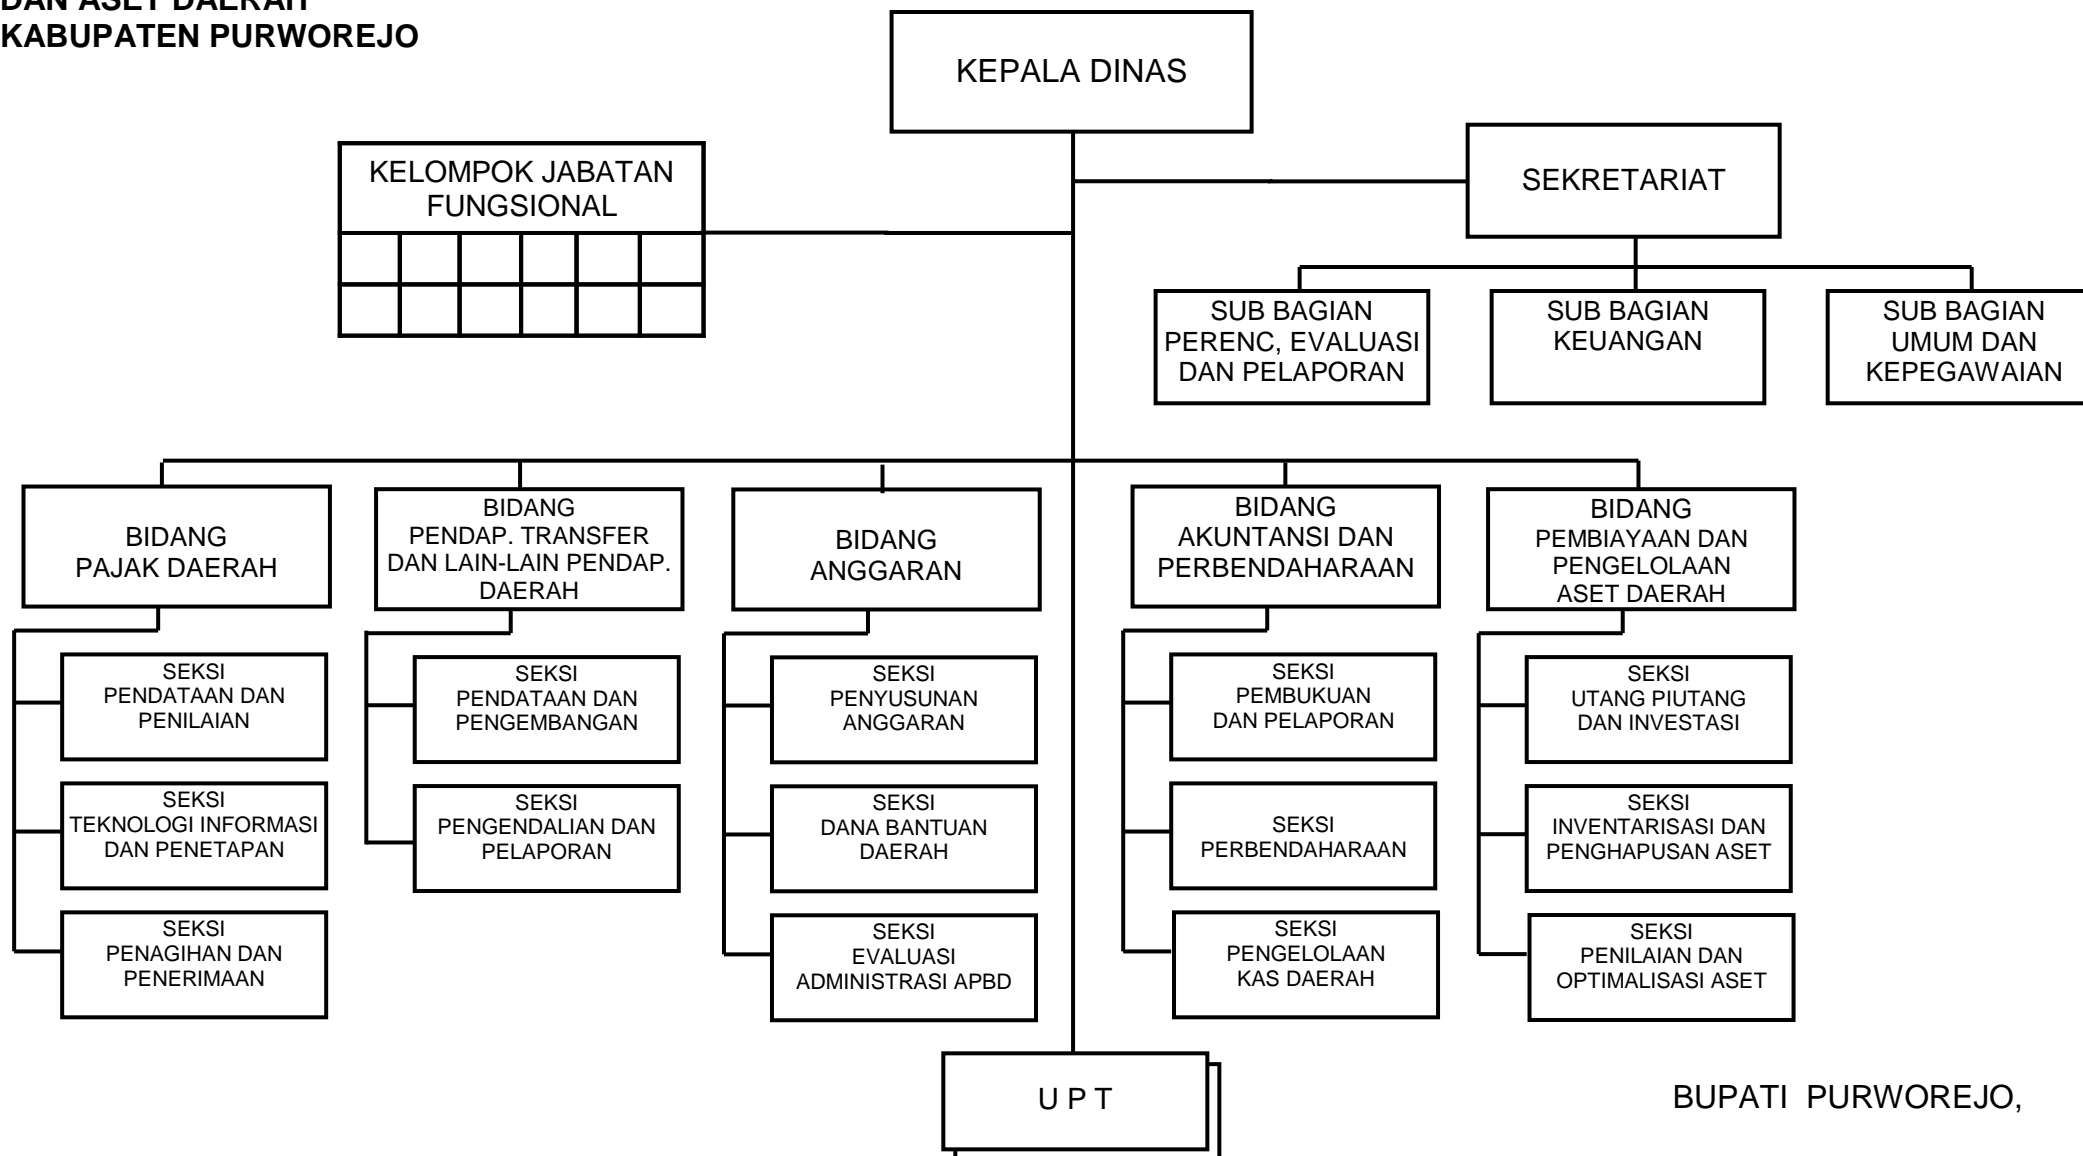

**BAGAN ORGANISASI
DINAS PENDAPATAN, PENGELOLAAN KEUANGAN
DAN ASET DAERAH
KABUPATEN PURWOREJO**

LAMPIRAN XIII:
PERATURAN DAERAH KABUPATEN PURWOREJO
NOMOR: 18 TAHUN 2012
TENTANG
ORGANISASI DAN TATA KERJA
PERANGKAT DAERAH KABUPATEN PURWOREJO

BUPATI PURWOREJO,

MAHSUN ZAIN