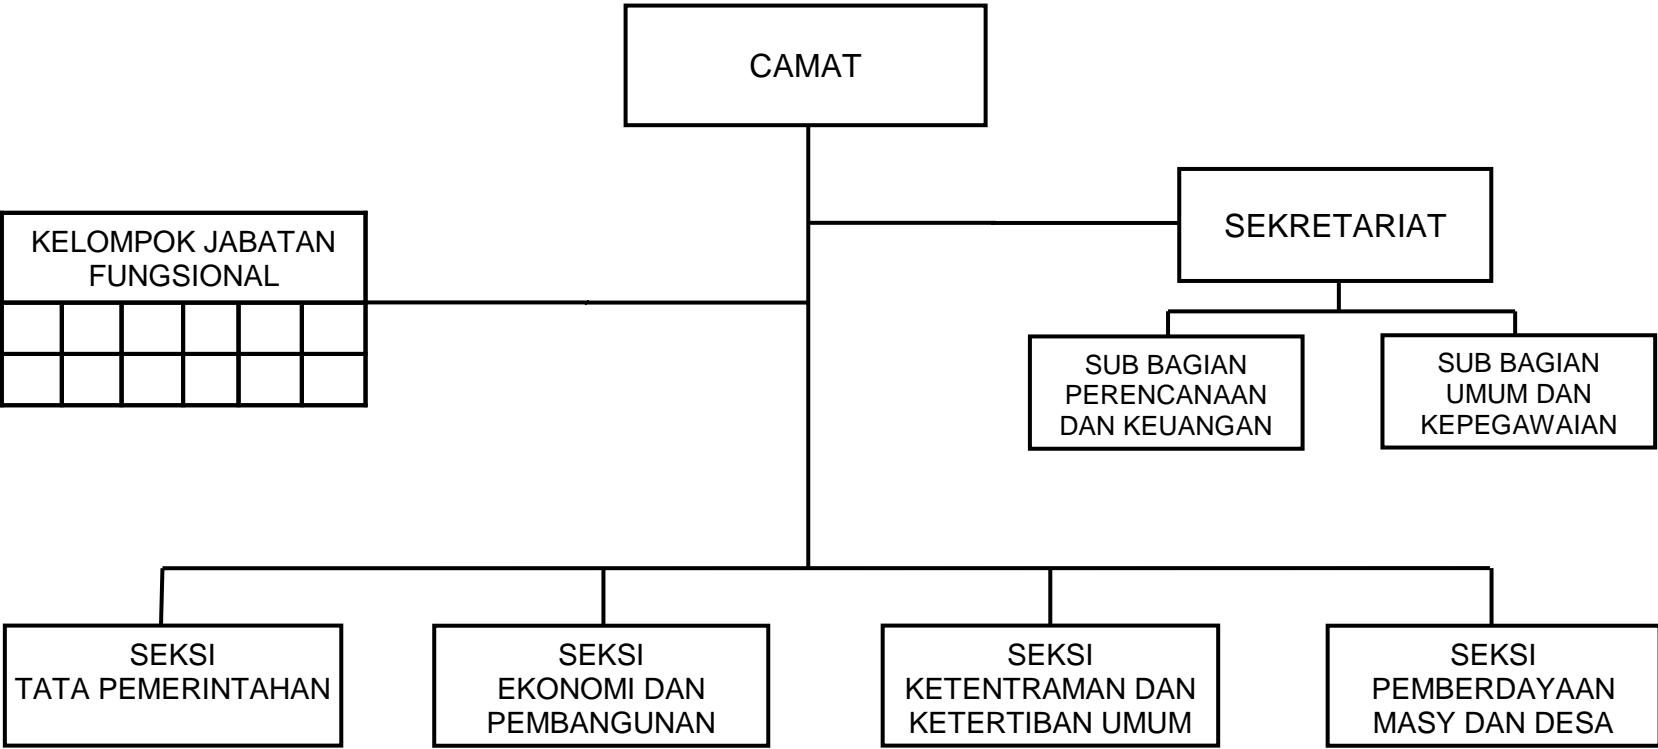

**BAGAN ORGANISASI
KECAMATAN (Tipe B)
KABUPATEN PURWOREJO**

BUPATI PURWOREJO,

MAHSUN ZAIN

**JUMLAH, NAMA, IBUKOTA, BATAS WILAYAH, DAN TIPE KECAMATAN
KABUPATEN PURWOREJO**

NO	NAMA KECAMATAN	IBUKOTA	BATAS WILAYAH	TIPE
1.	KEMIRI	KEMIRI	Sebelah Utara : Kec. Bruno Sebelah Selatan : Kec. Kutoarjo Sebelah Timur : Kec. Gebang Sebelah Barat : Kec. Pituruh	A
2.	PITURUH	PITURUH	Sebelah Utara : Kab. Wonosobo Sebelah Selatan : Kec. Butuh Sebelah Timur : Kec. Kemiri Sebelah Barat : Kab. Kebumen	A
3.	NGOMBOL	NGOMBOL	Sebelah Utara : Kec. Banyuurip Sebelah Selatan : Samudera Indonesia Sebelah Timur : Kec. Purwodadi Sebelah Barat : Kec. Grabag	A
4.	BENER	BENER	Sebelah Utara : Kab. Magelang Sebelah Selatan : Kec. Loano Sebelah Timur : Prop. Daerah Istimewa Jogjakarta Sebelah Barat : Kec. Gebang dan Kab. Wonosobo	A
5.	PURWOREJO	PURWOREJO	Sebelah Utara : Kec. Loano dan Gebang Sebelah Selatan : Kec. Banyuurip dan Bagelen Sebelah Timur : Kec. Kaligesing Sebelah Barat : Kec. Banyuurip dan Gebang	A