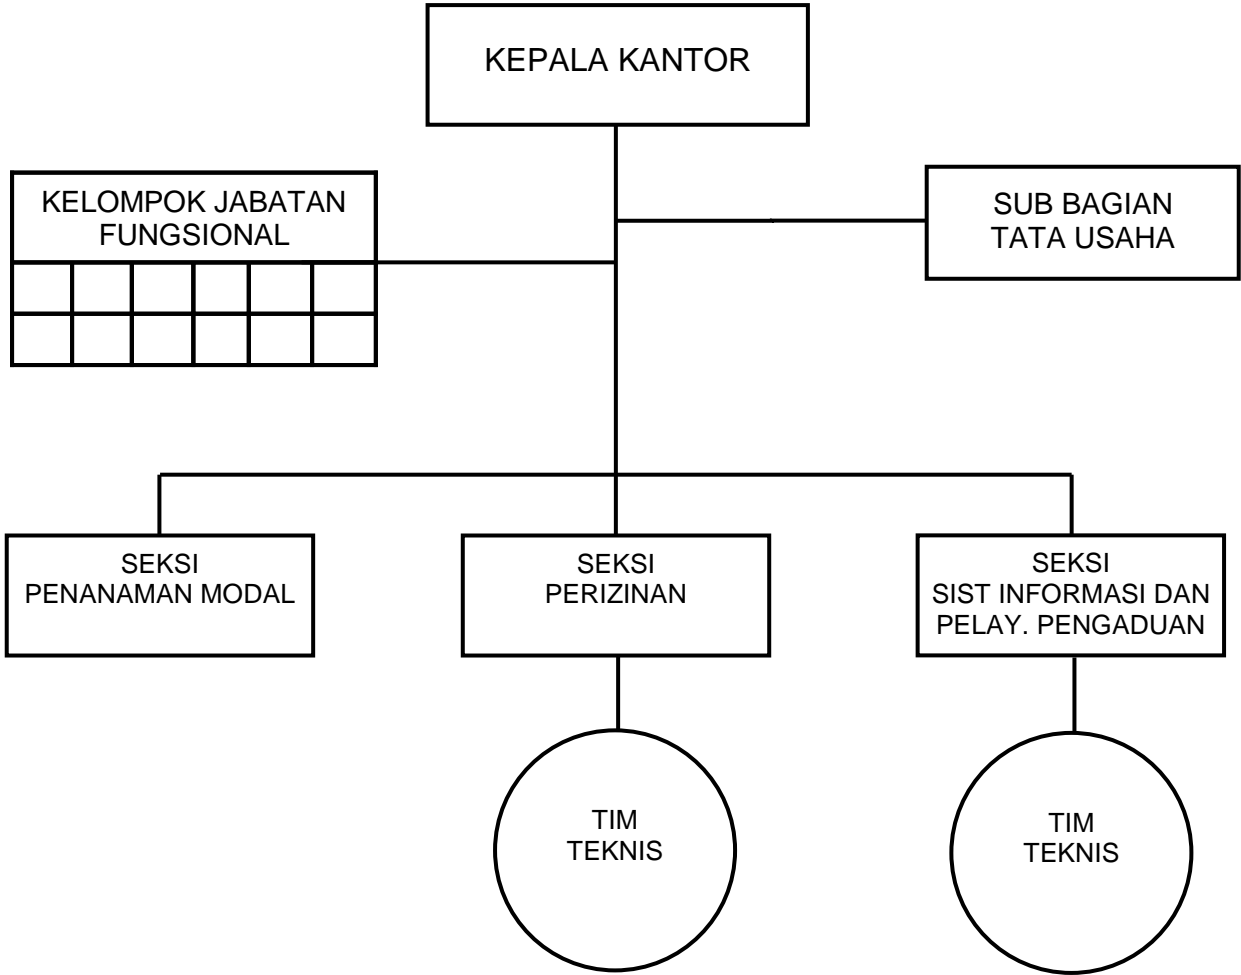

**BAGAN ORGANISASI
KANTOR PENANAMAN MODAL DAN PERIZINAN TERPADU
KABUPATEN PURWOREJO**

BUPATI PURWOREJO,

MAHSUN ZAIN