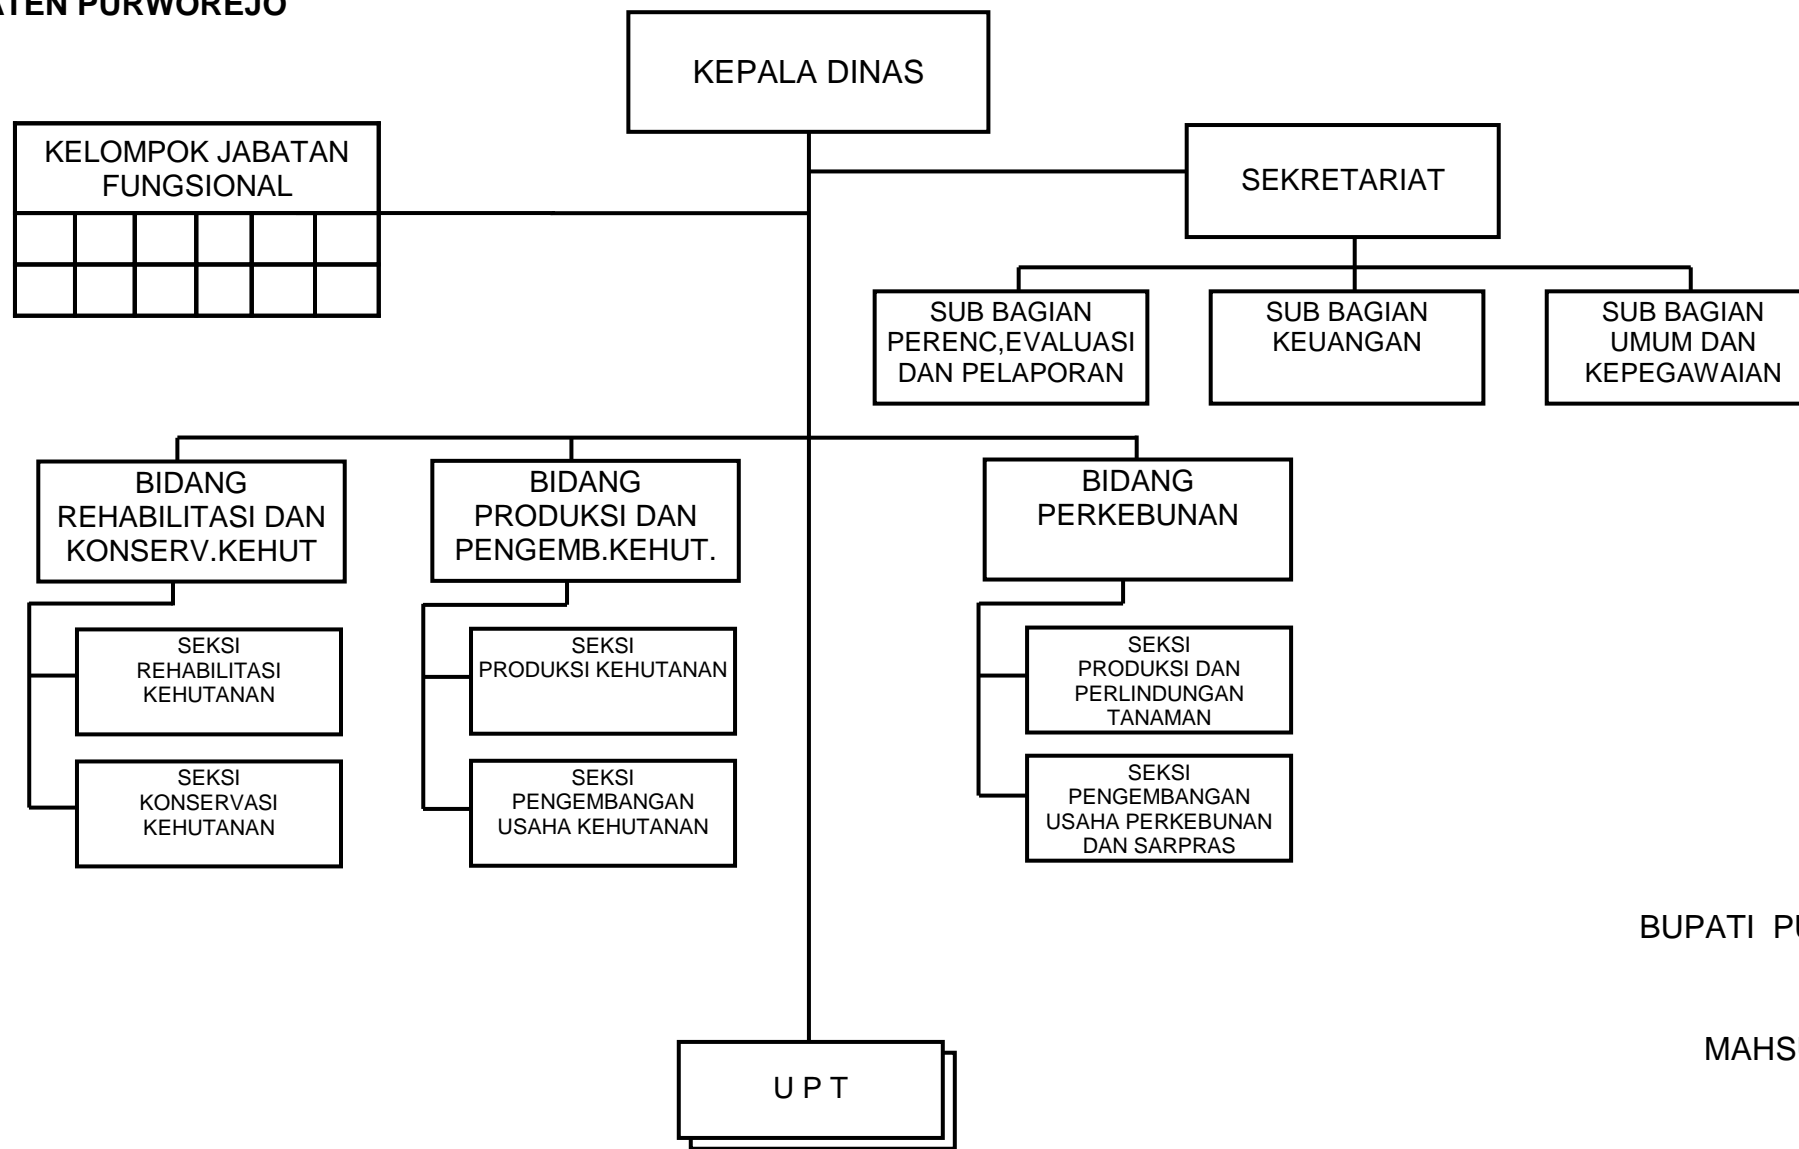

**BAGAN ORGANISASI
DINAS KEHUTANAN DAN PERKEBUNAN
KABUPATEN PURWOREJO**

LAMPIRAN XII:
PERATURAN DAERAH KABUPATEN PURWOREJO
NOMOR: 18 TAHUN 2012
TENTANG
ORGANISASI DAN TATA KERJA
PERANGKAT DAERAH KABUPATEN PURWOREJO

BUPATI PURWOREJO,

MAHSUN ZAIN