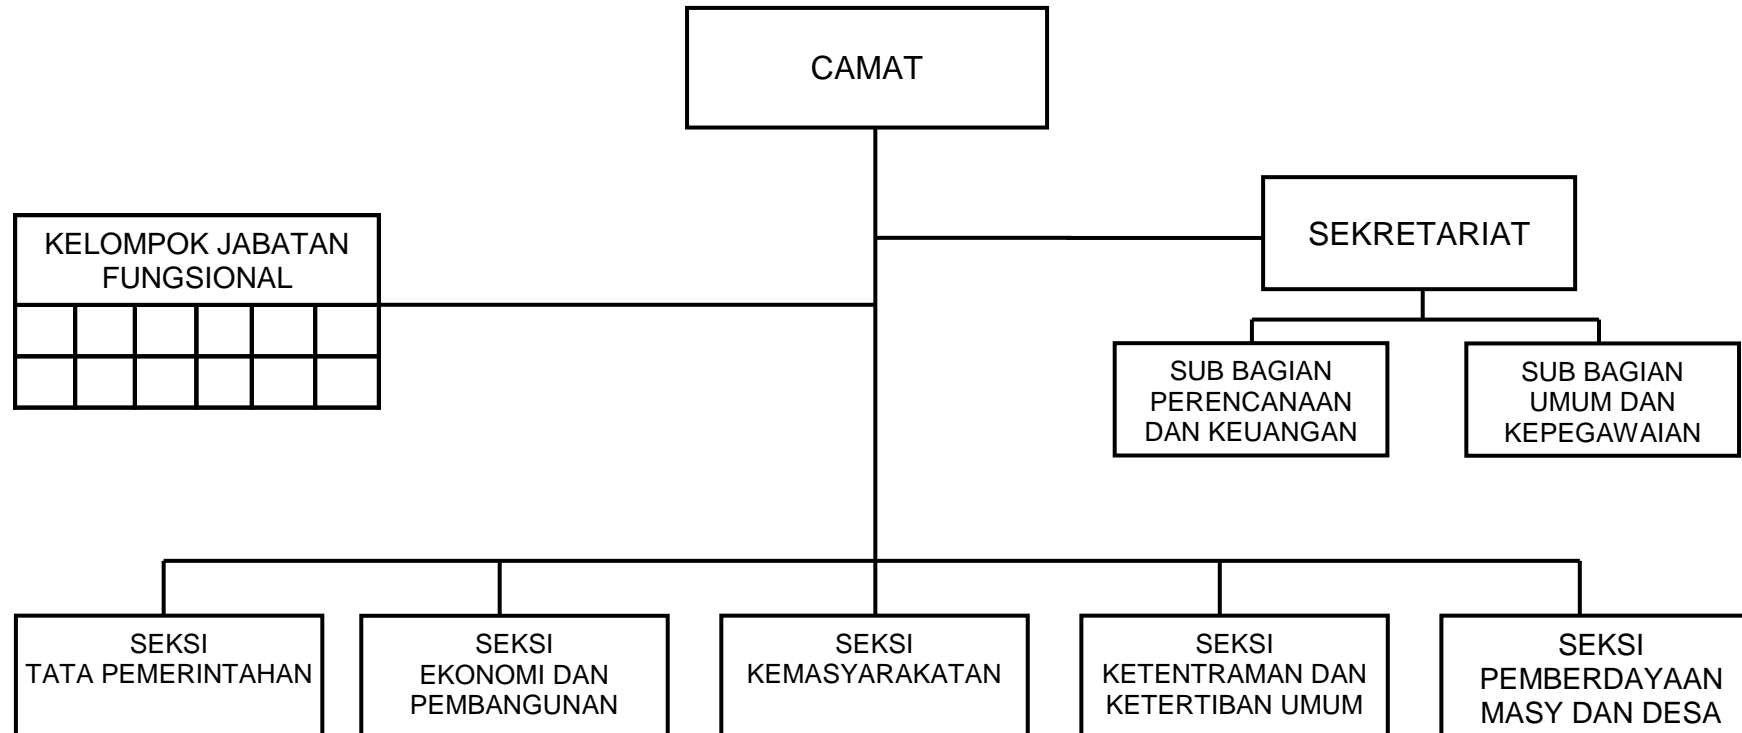

BUPATI PURWOREJO,

MAHSUN ZAIN

**BAGAN ORGANISASI  
SATUAN POLISI PAMONG PRAJA  
KABUPATEN PURWOREJO**

BUPATI PURWOREJO,

MAHSUN ZAIN

**BAGAN ORGANISASI  
KECAMATAN (Tipe A)  
KABUPATEN PURWOREJO**

BUPATI PURWOREJO,