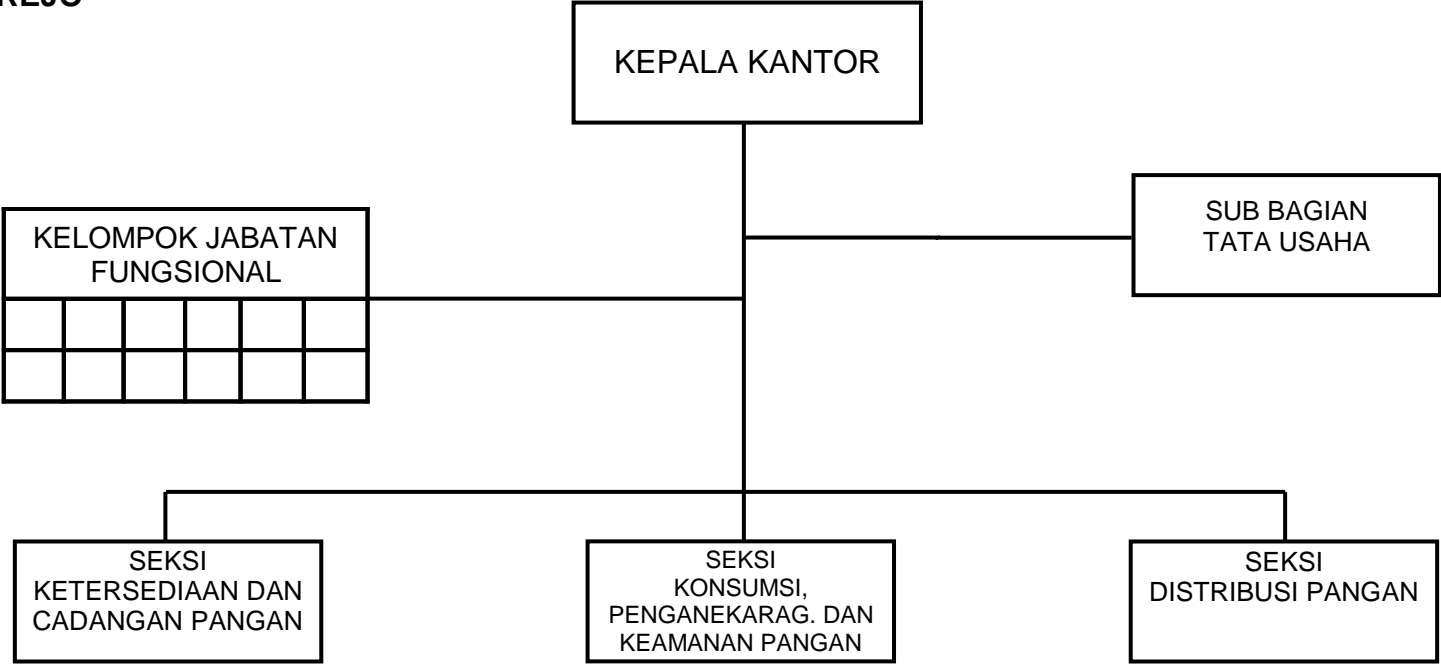

LAMPIRAN XX:
PERATURAN DAERAH KABUPATEN PURWOREJO
NOMOR: 18 TAHUN 2012
TENTANG
ORGANISASI DAN TATA KERJA
PERANGKAT DAERAH KABUPATEN PURWOREJO

**BAGAN SUSUNAN ORGANISASI
KANTOR KETAHANAN PANGAN
KABUPATEN PURWOREJO**

BUPATI PURWOREJO,

MAHSUN ZAIN