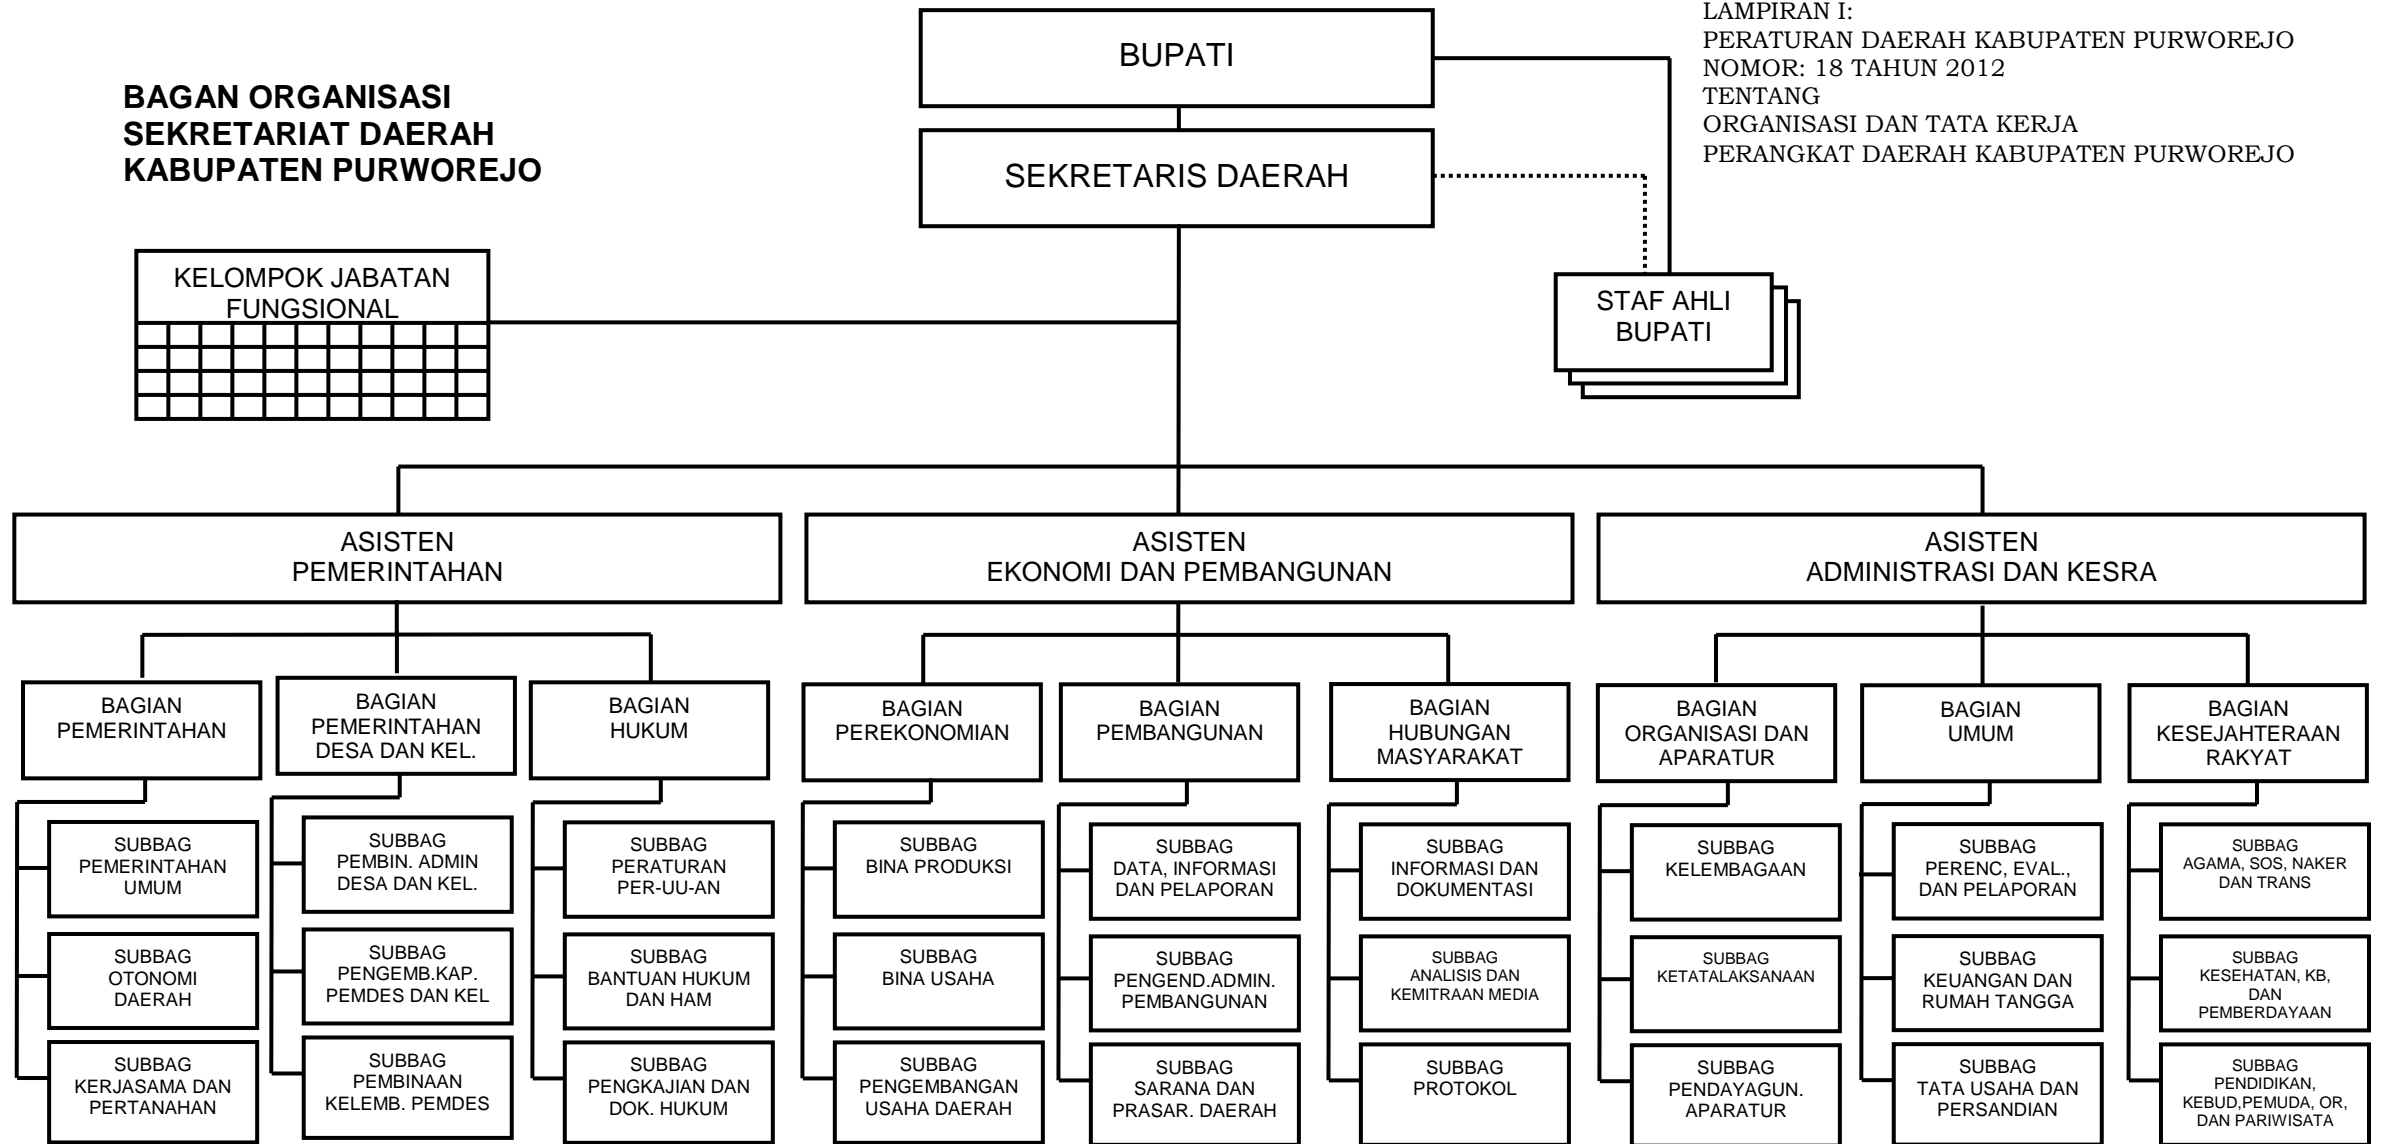

**BAGAN ORGANISASI  
SEKRETARIAT DAERAH  
KABUPATEN PURWOREJO**

LAMPIRAN I:  
PERATURAN DAERAH KABUPATEN PURWOREJO  
NOMOR: 18 TAHUN 2012  
TENTANG  
ORGANISASI DAN TATA KERJA  
PERANGKAT DAERAH KABUPATEN PURWOREJO

BUPATI PURWOREJO,

MAHSUN ZAIN

**BAGAN ORGANISASI  
SEKRETARIAT DEWAN PERWAKILAN RAKYAT DAERAH  
KABUPATEN PURWOREJO**

I

LAMPIRAN II:  
PERATURAN DAERAH KABUPATEN PURWOREJO  
NOMOR: 18 TAHUN 2012  
TENTANG  
ORGANISASI DAN TATA KERJA  
PERANGKAT DAERAH KABUPATEN PURWOREJO

MAHSUN ZAIN

**BAGAN ORGANISASI  
KECAMATAN (Tipe B)  
KABUPATEN PURWOREJO**

BUPATI PURWOREJO,

MAHSUN ZAIN

**JUMLAH, NAMA, IBUKOTA, BATAS WILAYAH, DAN TIPE KECAMATAN  
 KABUPATEN PURWOREJO**

<b>NO</b>	<b>NAMA KECAMATAN</b>	<b>IBUKOTA</b>	<b>BATAS WILAYAH</b>	<b>TIPE</b>
1.	KEMIRI	KEMIRI	Sebelah Utara : Kec. Bruno Sebelah Selatan : Kec. Kutoarjo Sebelah Timur : Kec. Gebang Sebelah Barat : Kec. Pituruh	A
2.	PITURUH	PITURUH	Sebelah Utara : Kab. Wonosobo Sebelah Selatan : Kec. Butuh Sebelah Timur : Kec. Kemiri Sebelah Barat : Kab. Kebumen	A
3.	NGOMBOL	NGOMBOL	Sebelah Utara : Kec. Banyuurip Sebelah Selatan : Samudera Indonesia Sebelah Timur : Kec. Purwodadi Sebelah Barat : Kec. Grabag	A
4.	BENER	BENER	Sebelah Utara : Kab. Magelang Sebelah Selatan : Kec. Loano Sebelah Timur : Prop. Daerah Istimewa Jogjakarta Sebelah Barat : Kec. Gebang dan Kab. Wonosobo	A
5.	PURWOREJO	PURWOREJO	Sebelah Utara : Kec. Loano dan Gebang Sebelah Selatan : Kec. Banyuurip dan Bagelen Sebelah Timur : Kec. Kaligesing Sebelah Barat : Kec. Banyuurip dan Gebang	A