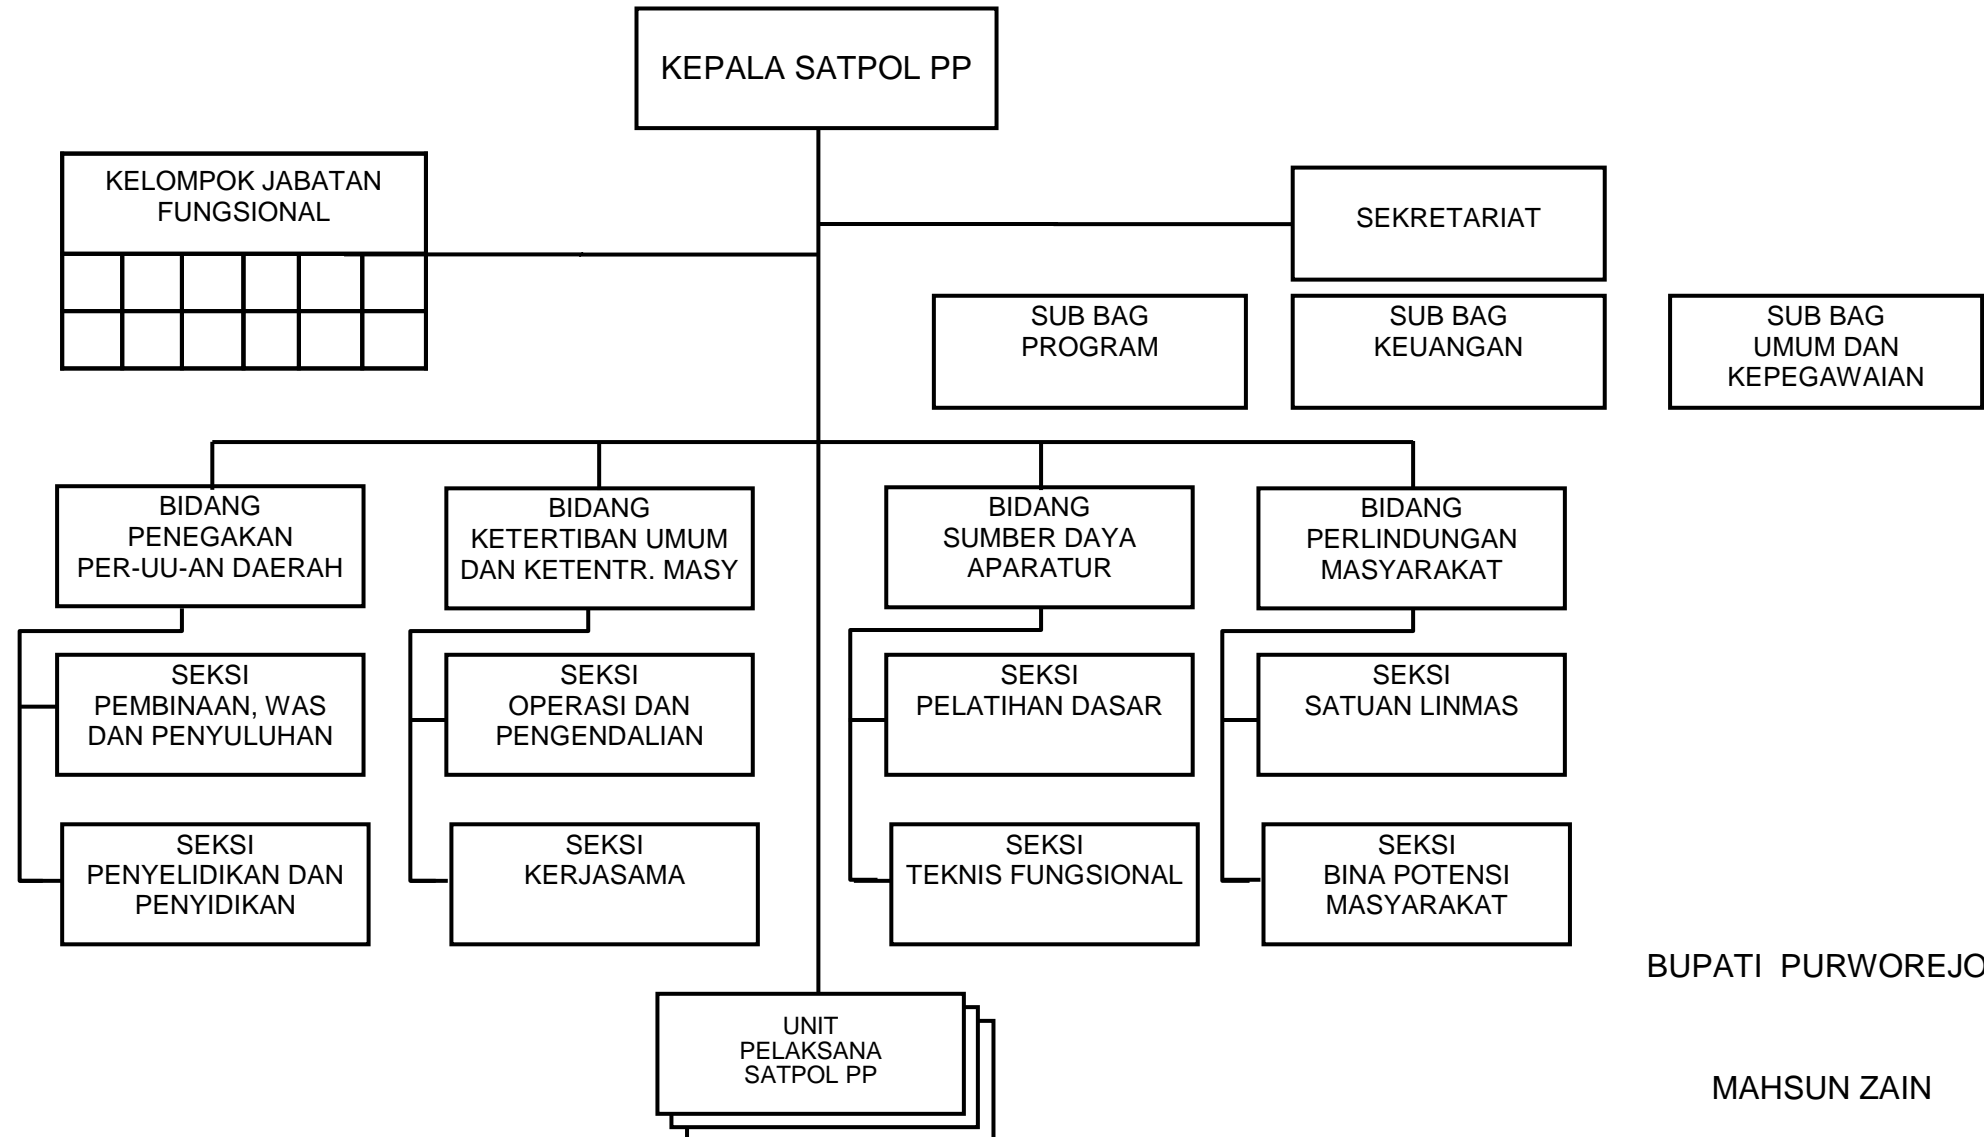

**BAGAN ORGANISASI
SATUAN POLISI PAMONG PRAJA
KABUPATEN PURWOREJO**

BUPATI PURWOREJO,

MAHSUN ZAIN