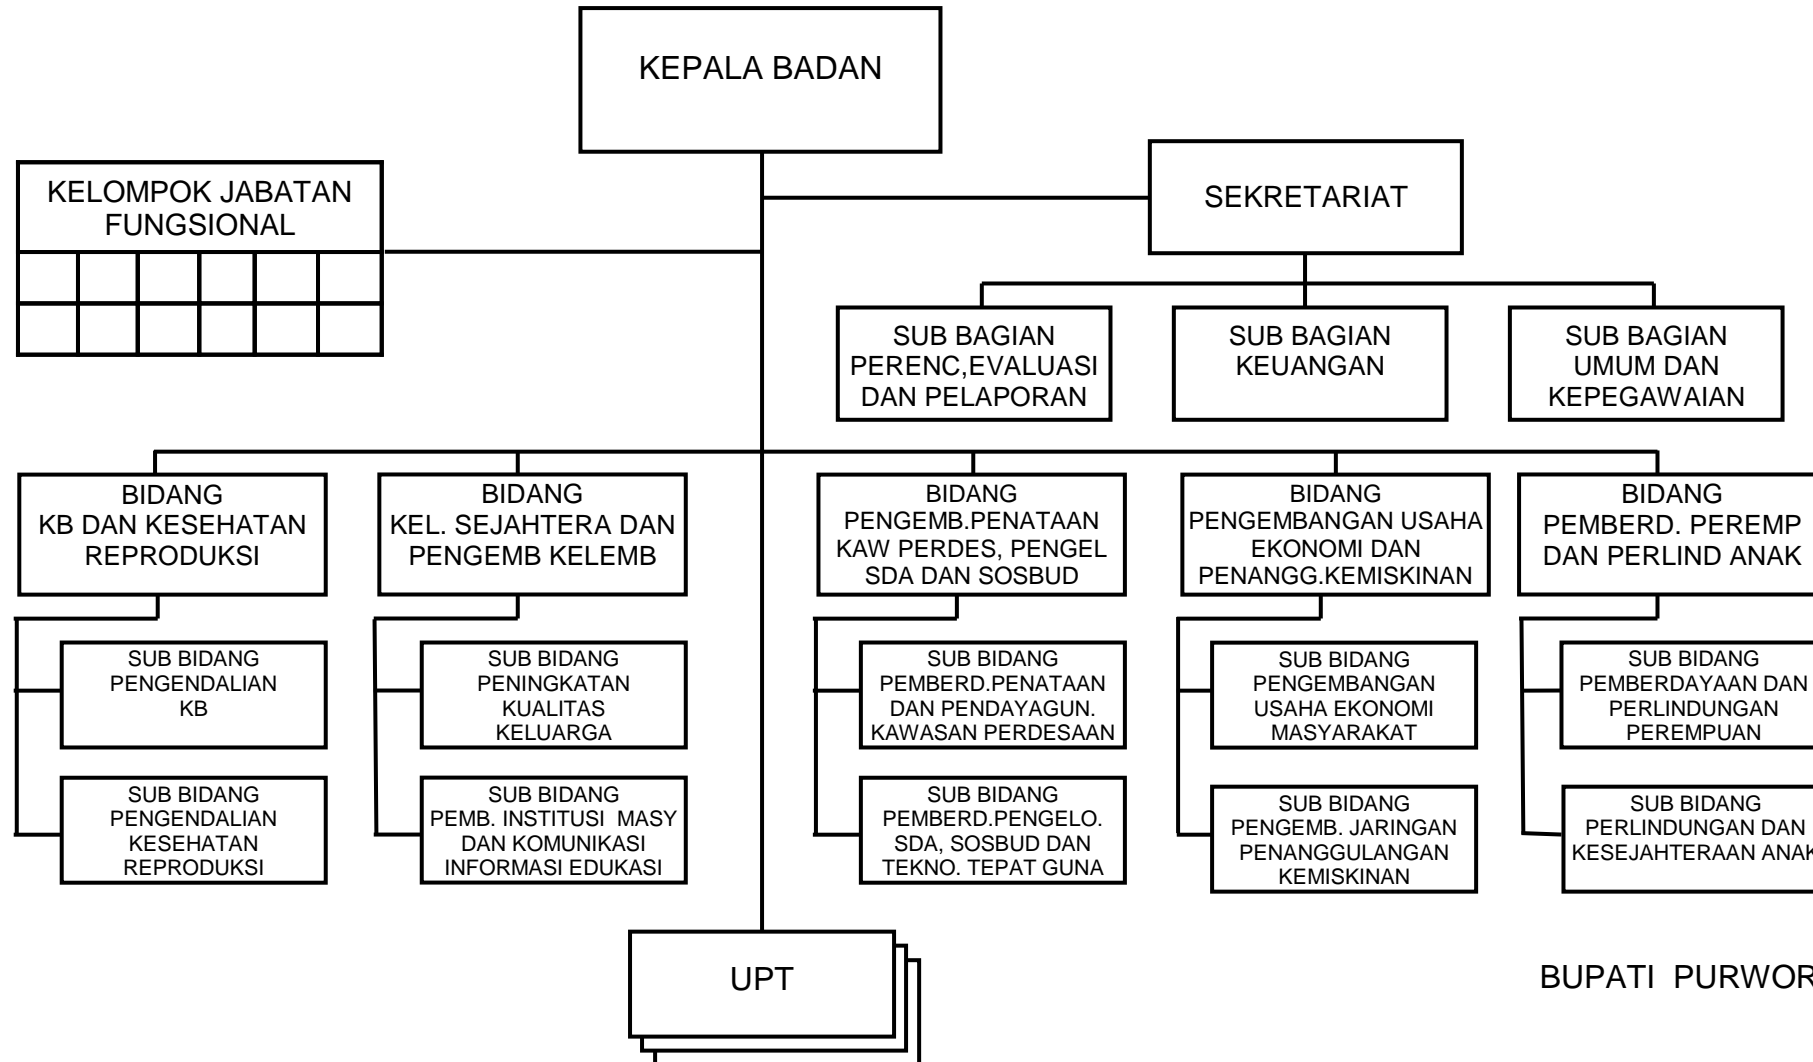

BUPATI PURWOREJO,

MAHSUN ZAIN

**BAGAN ORGANISASI  
BADAN PERENCANAAN PEMBANGUNAN DAERAH  
KABUPATEN PURWOREJO**

BUPATI PURWOREJO,

MAHSUN ZAIN

**BAGAN ORGANISASI  
 BADAN KELUARGA BERENCANA DAN PEMBERDAYAAN MASYARAKAT  
 KABUPATEN PURWOREJO**