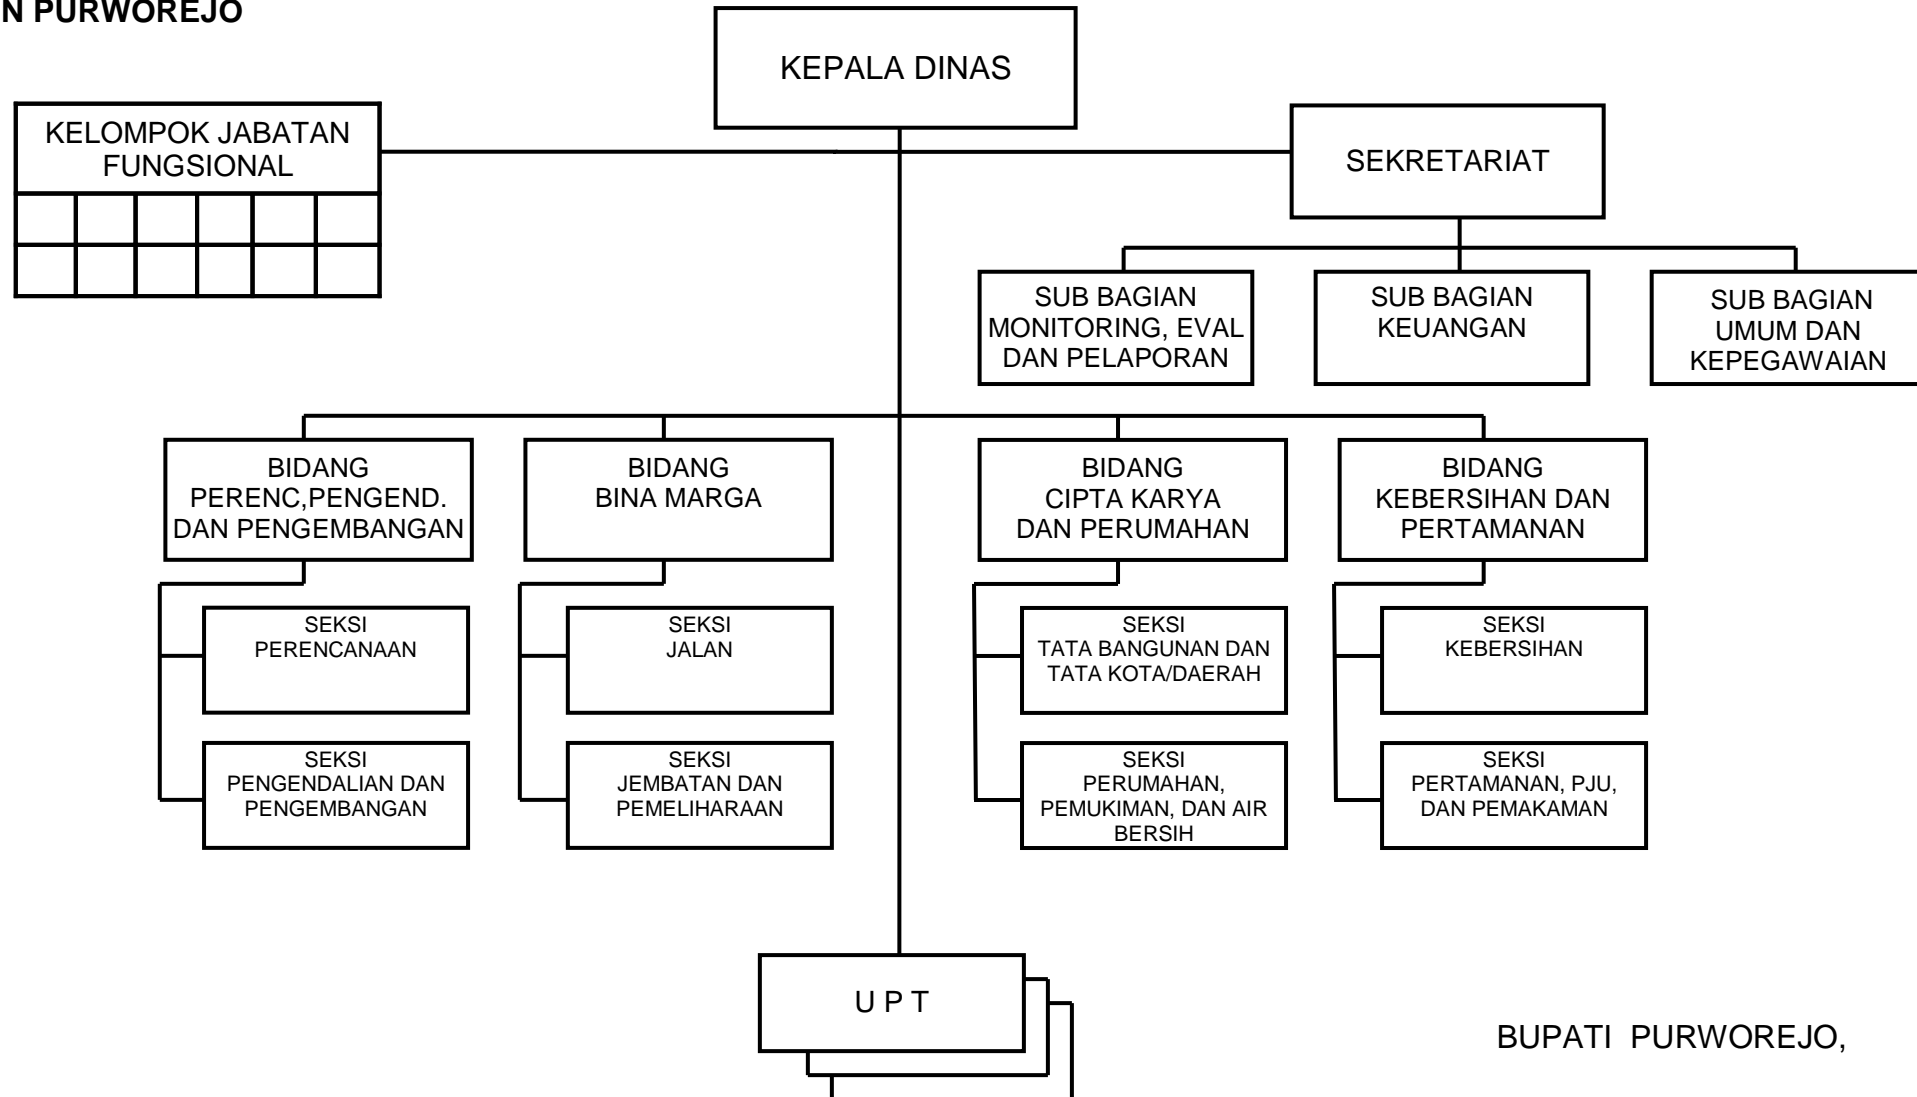

BUPATI PURWOREJO,

MAHSUN ZAIN

**BAGAN ORGANISASI  
DINAS KEPENDUDUKAN DAN PENCATATAN SIPIL  
KABUPATEN PURWOREJO**

LAMPIRAN VII:  
PERATURAN DAERAH KABUPATEN PURWOREJO  
NOMOR: 18 TAHUN 2012  
TENTANG  
ORGANISASI DAN TATA KERJA  
PERANGKAT DAERAH KABUPATEN PURWOREJO

BUPATI PURWOREJO,

MAHSUN ZAIN

**BAGAN ORGANISASI  
DINAS PEKERJAAN UMUM  
KABUPATEN PURWOREJO**

LAMPIRAN VIII:  
PERATURAN DAERAH KABUPATEN PURWOREJO  
NOMOR: 18 TAHUN 2012  
TENTANG  
ORGANISASI DAN TATA KERJA  
PERANGKAT DAERAH KABUPATEN PURWOREJO